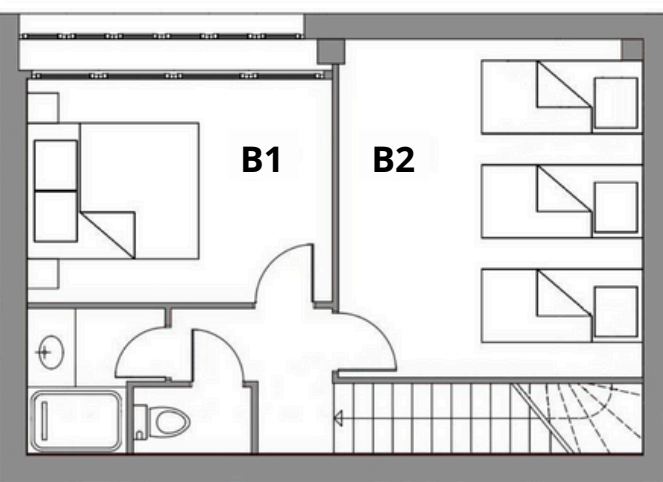

R+1

→ Ground Floor :

1 Living / dining room with equipped kitchen
1 Bathroom with 1 Toilet

→ First floor :

1 Bedroom with 1 double bed
1 Bedroom with 3 single beds
1 Bathroom and 1 toilet

→ Equipment :

- ❖ Sheets included
- ❖ Towels included
- ❖ 1 Bed 160 cm
- ❖ 3 Single beds
- ❖ 1 Induction hob / 1 oven
- ❖ 1 Microwave oven / 1 filter coffee machine / 1 kettle
  - ❖ 1 Dishwasher / 1 washing machine
  - ❖ 1 Refrigerator with a freezer section
  - ❖ Dishes, cooking and cooking utensils
  - ❖ 1 Barbecue
  - ❖ 1 garden furniture

We remain at your disposal
for any questions!

Château Belle Epoque