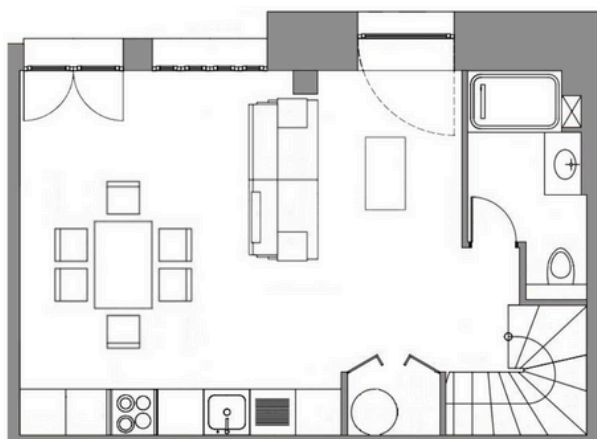

RDC

R+1

→ Au RDC :

Salon / salle à manger avec cuisine équipée  
Une salle d'eau avec 1 WC

→ Au 1er étage :

1 Chambre avec 1 lit double  
1 Chambre avec 3 lits simples  
1 Salle d'eau (douche) et 1 WC

→ Les équipements :

## → Ground Floor :

1 Living / dining room with equipped kitchen  
1 Bathroom with 1 Toilet

# Su alquiler : Le Fiacre

♣ 5 personas

Superficie total de locales alquilados: 70 m<sup>2</sup>

Vivienda unifamiliar y adosada de estilo industrial con vistas al castillo y su parque, con capacidad para 5 personas. Terraza privada amueblada, vista al parque del castillo. WI-FI gratuito y disponible, acceso a la piscina exterior compartida con otros veraneantes, pista de tenis, bolera, mesa de ping-pong y zona de juegos para niños.

RDC

R +1

→ En la planta baja:  
Salón/comedor con cocina equipada  
Un baño con 1 aseo

→ En el 1er piso:  
1 Dormitorio con 1 cama doble  
1 Dormitorio con 3 camas individuales  
1 Baño (ducha) y 1 aseo

→ Equipamiento: