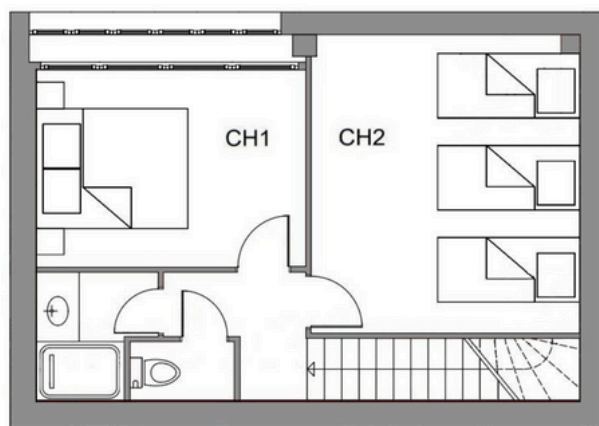

# Votre location : Le Fiacre

♣ 5 personnes

Superficie totale des lieux loués : 70 m<sup>2</sup>

Maison individuelle et mitoyenne de style industriel avec vue sur le Château et son parc, pouvant accueillir jusqu'à 5 personnes. Terrasse privative aménagée, vue sur le parc du Château. WI-FI gratuit et disponible, accès à la piscine extérieure et partagée avec les autres vacanciers, terrain de tennis, boulodrome, table de pingpong et aire de jeux pour enfants.

RDC

R+1

→ Au RDC :

Salon / salle à manger avec cuisine équipée  
Une salle d'eau avec 1 WC

→ Au 1er étage :

1 Chambre avec 1 lit double  
1 Chambre avec 3 lits simples  
1 Salle d'eau (douche) et 1 WC

→ Les équipements :

RDC

R +1

→ En la planta baja:  
Salón/comedor con cocina equipada  
Un baño con 1 aseo

→ En el 1er piso:  
1 Dormitorio con 1 cama doble  
1 Dormitorio con 3 camas individuales  
1 Baño (ducha) y 1 aseo

→ Equipamiento: