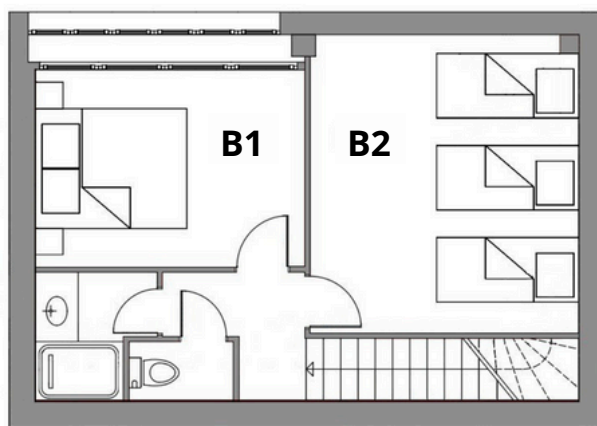

RDC

R+1

→ Au RDC :

Salon / salle à manger avec cuisine équipée  
Une salle d'eau avec 1 WC

→ Au 1er étage :

1 Chambre avec 1 lit double  
1 Chambre avec 3 lits simples  
1 Salle d'eau (douche) et 1 WC

→ Les équipements :

# Su alquiler : Le Fiacre

♣ 5 personas

Superficie total de locales alquilados: 70 m<sup>2</sup>

Vivienda unifamiliar y adosada de estilo industrial con vistas al castillo y su parque, con capacidad para 5 personas. Terraza privada amueblada, vista al parque del castillo. WI-FI gratuito y disponible, acceso a la piscina exterior compartida con otros veraneantes, pista de tenis, bolera, mesa de ping-pong y zona de juegos para niños.

RDC

R +1

→ En la planta baja:  
Salón/comedor con cocina equipada  
Un baño con 1 aseo

→ En el 1er piso:  
1 Dormitorio con 1 cama doble  
1 Dormitorio con 3 camas individuales  
1 Baño (ducha) y 1 aseo

→ Equipamiento: