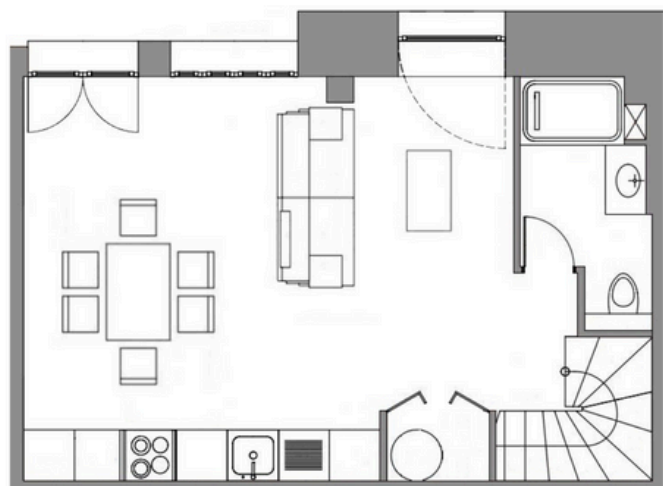

RDC

R+1

→ Au RDC :

Salon / salle à manger avec cuisine équipée  
Une salle d'eau avec 1 WC

→ Au 1er étage :

1 Chambre avec 1 lit double  
1 Chambre avec 3 lits simples  
1 Salle d'eau (douche) et 1 WC

→ Les équipements :

# Your rental : Le Fiacre

❖ 5 persons

Total area of rented premises : 70 m<sup>2</sup>

Detached and terraced house in industrial style with a view of the Château and its park, which can accommodate up to 5 people. Private furnished terrace, view of the park of the Château. Free WI-FI available, access to the outdoor swimming pool shared with other holidaymakers, tennis court, bowling alley, table tennis table and children's play area.

## → Ground Floor :

1 Living / dining room with equipped kitchen  
1 Bathroom with 1 Toilet

RDC

R +1

→ En la planta baja:  
Salón/comedor con cocina equipada  
Un baño con 1 aseo

→ En el 1er piso:  
1 Dormitorio con 1 cama doble  
1 Dormitorio con 3 camas individuales  
1 Baño (ducha) y 1 aseo

→ Equipamiento: