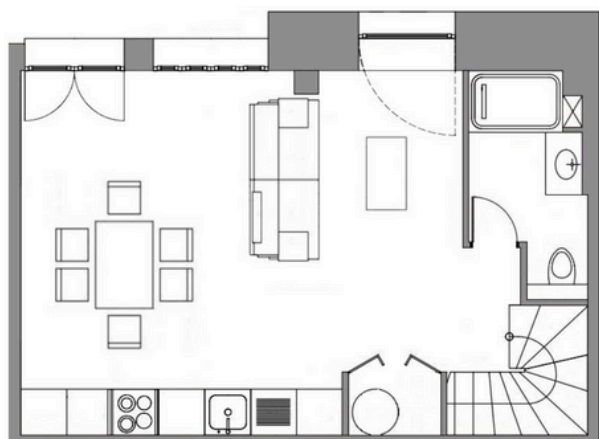

# Votre location : Le Fiacre

♣ 5 personnes

Superficie totale des lieux loués : 70 m<sup>2</sup>

Maison individuelle et mitoyenne de style industriel avec vue sur le Château et son parc, pouvant accueillir jusqu'à 5 personnes. Terrasse privative aménagée, vue sur le parc du Château. WI-FI gratuit et disponible, accès à la piscine extérieure et partagée avec les autres vacanciers, terrain de tennis, boulodrome, table de pingpong et aire de jeux pour enfants.

RDC

R+1

→ Au RDC :

Salon / salle à manger avec cuisine équipée  
Une salle d'eau avec 1 WC

→ Au 1er étage :

1 Chambre avec 1 lit double  
1 Chambre avec 3 lits simples  
1 Salle d'eau (douche) et 1 WC

→ Les équipements :

## → First floor :

1 Bedroom with 1 double bed  
1 Bedroom with 3 single beds  
1 Bathroom and 1 toilet

RDC

R +1

→ En la planta baja:  
Salón/comedor con cocina equipada  
Un baño con 1 aseo

→ En el 1er piso:  
1 Dormitorio con 1 cama doble  
1 Dormitorio con 3 camas individuales  
1 Baño (ducha) y 1 aseo

→ Equipamiento: