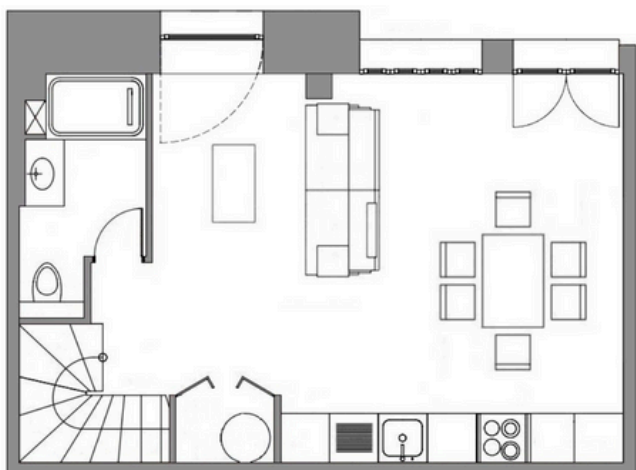

Votre location : La Sellerie

♣ 5 personnes

Superficie totale des lieux loués : 70 m²

Maison individuelle et mitoyenne de style industriel avec vue sur le Château et son parc, pouvant accueillir jusqu'à 5 personnes. Terrasse privative aménagée, vue sur le parc du Château. WI-FI gratuit et disponible, accès à la piscine extérieure et partagée avec les autres vacanciers, terrain de tennis, boulodrome, table de pingpong et aire de jeux pour enfants.

RDC

R +1

→ Au RDC :

Salon / salle à manger avec cuisine équipée
1 Salle d'eau avec 1 WC

→ Au 1er étage :

1 Chambre avec 1 lit double
1 Chambre avec 3 lits simples
1 Salle d'eau (douche) avec 1 WC

→ Les équipements :

RDC

R +1

→ Ground Floor :

- 1 Living / dining room with equipped kitchen
- 1 Bathroom with 1 toilet

→ First Floor :

- 1 Bedroom with 1 double bed
- 1 Bedroom with 3 single beds
- 1 Bathroom with 1 toilet

→ Equipment :

RDC

R +1

→ En la planta baja:

Salón/comedor con cocina amueblada
1 Cuarto de baño con 1 WC.

→ En el 1er piso:

1 Dormitorio con 1 cama doble
1 Dormitorio con 3 camas individuales
1 Cuarto de baño (ducha) con 1 aseo