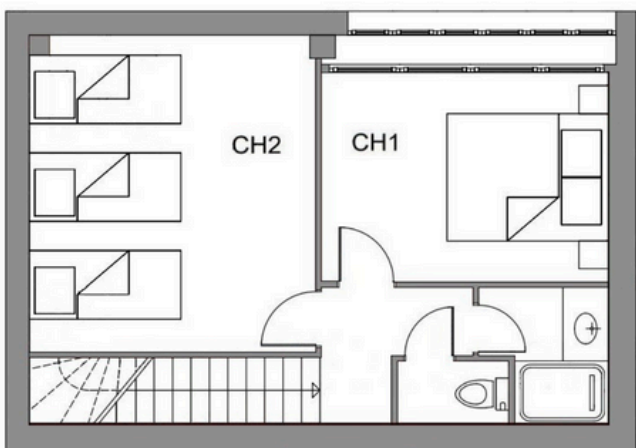

Votre location : La Sellerie

♣ 5 personnes

Superficie totale des lieux loués : 70 m²

Maison individuelle et mitoyenne de style industriel avec vue sur le Château et son parc, pouvant accueillir jusqu'à 5 personnes. Terrasse privative aménagée, vue sur le parc du Château. WI-FI gratuit et disponible, accès à la piscine extérieure et partagée avec les autres vacanciers, terrain de tennis, boulodrome, table de pingpong et aire de jeux pour enfants.

RDC

R +1

→ Au RDC :

Salon / salle à manger avec cuisine équipée
1 Salle d'eau avec 1 WC

→ Au 1er étage :

1 Chambre avec 1 lit double
1 Chambre avec 3 lits simples
1 Salle d'eau (douche) avec 1 WC

→ Les équipements :

RDC

R +1

→ Ground Floor :

- 1 Living / dining room with equipped kitchen
- 1 Bathroom with 1 toilet

→ First Floor :

- 1 Bedroom with 1 double bed
- 1 Bedroom with 3 single beds
- 1 Bathroom with 1 toilet

→ Equipment :

RDC

R +1

→ En la planta baja:

Salón/comedor con cocina amueblada
1 Cuarto de baño con 1 WC.

→ En el 1er piso:

1 Dormitorio con 1 cama doble
1 Dormitorio con 3 camas individuales
1 Cuarto de baño (ducha) con 1 aseo