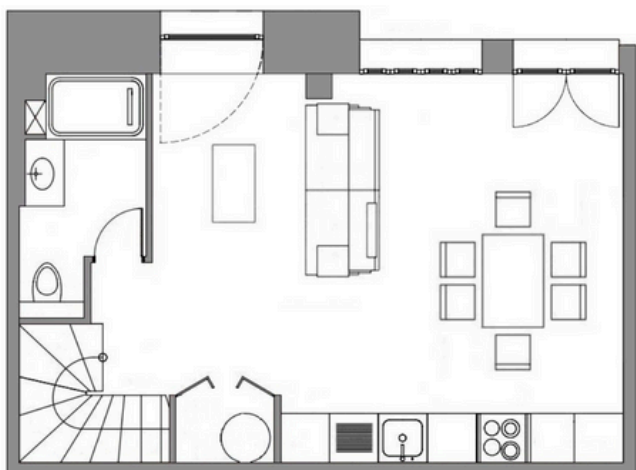

RDC

R +1

→ Au RDC :

Salon / salle à manger avec cuisine équipée
1 Salle d'eau avec 1 WC

→ Au 1er étage :

1 Chambre avec 1 lit double
1 Chambre avec 3 lits simples
1 Salle d'eau (douche) avec 1 WC

→ Les équipements :

RDC

R +1

→ Ground Floor :

- 1 Living / dining room with equipped kitchen
- 1 Bathroom with 1 toilet

→ First Floor :

- 1 Bedroom with 1 double bed
- 1 Bedroom with 3 single beds
- 1 Bathroom with 1 toilet

→ Equipment :

We remain at your disposal
for any questions!

Château Belle Epoque

Su Alquiler : La Sellerie

♣ 5 personas

Superficie total de locales alquilados : 70 m²

Vivienda unifamiliar y adosada de estilo industrial con vistas al castillo y su parque, con capacidad para 5 personas. Terraza privada amueblada, vista al parque del castillo. WI-FI gratuito y disponible, acceso a la piscina exterior compartida con otros turistas, pista de tenis, bolera, mesa de ping pong y zona de juegos para niños.

RDC

R +1

→ En la planta baja:

Salón/comedor con cocina amueblada
1 Cuarto de baño con 1 WC.

→ En el 1er piso:

1 Dormitorio con 1 cama doble
1 Dormitorio con 3 camas individuales
1 Cuarto de baño (ducha) con 1 aseo