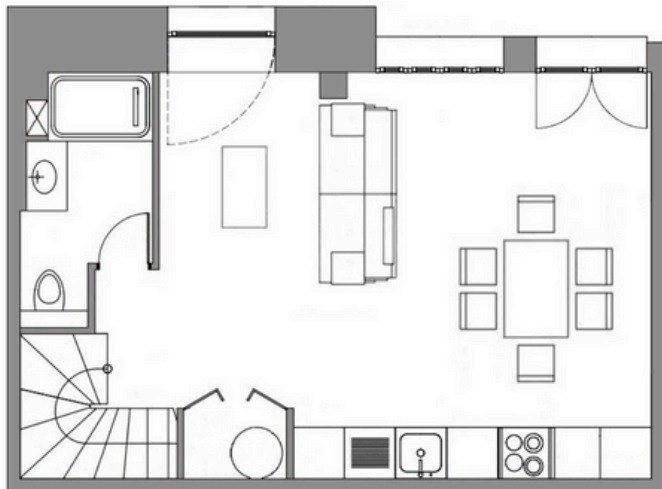

RDC

R +1

→ Au RDC :

Salon / salle à manger avec cuisine équipée
1 Salle d'eau avec 1 WC

→ Au 1er étage :

1 Chambre avec 1 lit double
1 Chambre avec 3 lits simples
1 Salle d'eau (douche) avec 1 WC

→ Les équipements :

*Nous restons à votre disposition
pour toutes questions !*

Château Belle Epoque

Your rental : La Sellerie

❖ 5 persons

Total area of rented permises : 70 m²

Detached and terraced house in industrial style with a view of the Château and its park, which can accommodate up to 5 people. Private furnished terrace, view of the park of the Château. Free WI-FI available, access to the outdoor swimming pool shared with other holidaymakers, tennis court, bowling alley, table tennis table and children's play area.

RDC

R +1

→ Ground Floor :

- 1 Living / dining room with equipped kitchen
- 1 Bathroom with 1 toilet

→ First Floor :

- 1 Bedroom with 1 double bed
- 1 Bedroom with 3 single beds
- 1 Bathroom with 1 toilet

→ Equipment :

RDC

R +1

→ En la planta baja:

Salón/comedor con cocina amueblada
1 Cuarto de baño con 1 WC.

→ En el 1er piso:

1 Dormitorio con 1 cama doble
1 Dormitorio con 3 camas individuales
1 Cuarto de baño (ducha) con 1 aseo