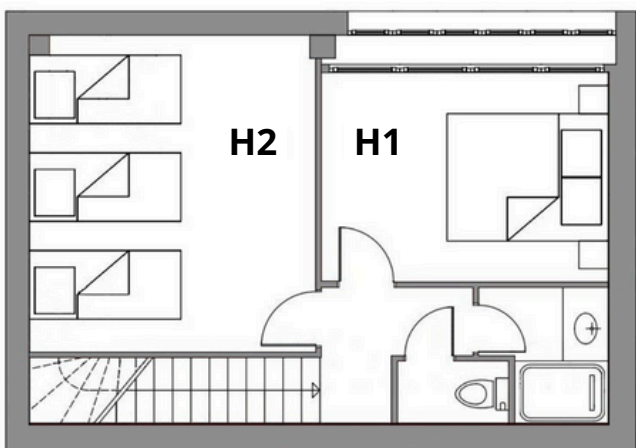

RDC

R +1

→ Au RDC :

Salon / salle à manger avec cuisine équipée
1 Salle d'eau avec 1 WC

→ Au 1er étage :

1 Chambre avec 1 lit double
1 Chambre avec 3 lits simples
1 Salle d'eau (douche) avec 1 WC

→ Les équipements :

RDC

R +1

→ Ground Floor :

- 1 Living / dining room with equipped kitchen
- 1 Bathroom with 1 toilet

→ First Floor :

- 1 Bedroom with 1 double bed
- 1 Bedroom with 3 single beds
- 1 Bathroom with 1 toilet

→ Equipment :

We remain at your disposal
for any questions!

Château Belle Epoque

Su Alquiler : La Sellerie

♣ 5 personas

Superficie total de locales alquilados : 70 m²

Vivienda unifamiliar y adosada de estilo industrial con vistas al castillo y su parque, con capacidad para 5 personas. Terraza privada amueblada, vista al parque del castillo. WI-FI gratuito y disponible, acceso a la piscina exterior compartida con otros turistas, pista de tenis, bolera, mesa de ping pong y zona de juegos para niños.

RDC

R +1

→ En la planta baja:

Salón/comedor con cocina amueblada
1 Cuarto de baño con 1 WC.

→ En el 1er piso:

1 Dormitorio con 1 cama doble
1 Dormitorio con 3 camas individuales
1 Cuarto de baño (ducha) con 1 aseo