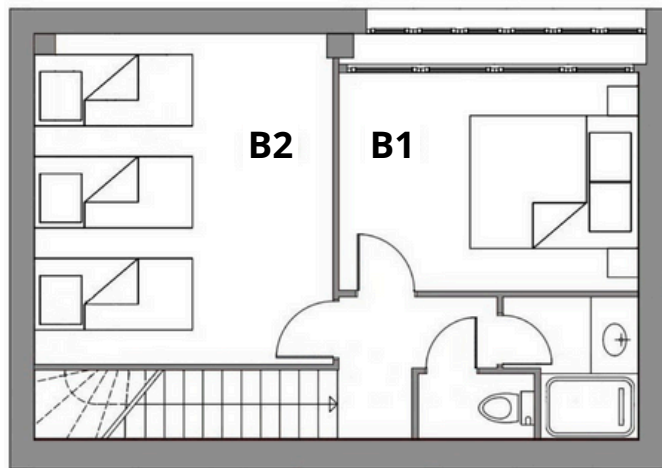

Votre location : La Sellerie

♣ 5 personnes

Superficie totale des lieux loués : 70 m²

Maison individuelle et mitoyenne de style industriel avec vue sur le Château et son parc, pouvant accueillir jusqu'à 5 personnes. Terrasse privative aménagée, vue sur le parc du Château. WI-FI gratuit et disponible, accès à la piscine extérieure et partagée avec les autres vacanciers, terrain de tennis, boulodrome, table de pingpong et aire de jeux pour enfants.

RDC

R +1

→ Au RDC :

Salon / salle à manger avec cuisine équipée
1 Salle d'eau avec 1 WC

→ Au 1er étage :

1 Chambre avec 1 lit double
1 Chambre avec 3 lits simples
1 Salle d'eau (douche) avec 1 WC

→ Les équipements :

*Nous restons à votre disposition
pour toutes questions !*

Château Belle Epoque

Your rental : La Sellerie

❖ 5 persons

Total area of rented permises : 70 m²

Detached and terraced house in industrial style with a view of the Château and its park, which can accommodate up to 5 people. Private furnished terrace, view of the park of the Château. Free WI-FI available, access to the outdoor swimming pool shared with other holidaymakers, tennis court, bowling alley, table tennis table and children's play area.

RDC

R +1

→ Ground Floor :

- 1 Living / dining room with equipped kitchen
- 1 Bathroom with 1 toilet

→ First Floor :

- 1 Bedroom with 1 double bed
- 1 Bedroom with 3 single beds
- 1 Bathroom with 1 toilet

→ Equipment :