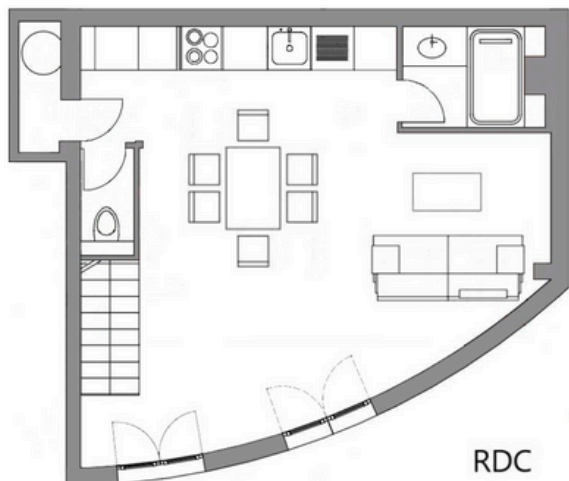

→ Au RDC :

Salon / salle à manger avec cuisine équipée  
1 Salle d'eau (douche) et 1 WC

→ Au 1er étage :

1 chambre avec 1 lit double  
1 chambre avec 3 lits simples  
1 salle d'eau (douche) et 1 WC

→ Les équipements :

## → Ground Floor :

1 Living / dining room with equipped kitchen  
1 Bathroom and 1 toilet

# Su Alquiler : La Cateche

♣ 5 personas

Superficie total de locales alquilados : 70 m<sup>2</sup>

Casa unifamiliar adosada de estilo industrial con capacidad para 5 personas. Terraza privada amueblada. Conexión Wi-Fi gratuita y disponible, acceso a la piscina exterior compartida con otros veraneantes, pista de tenis, bolera, mesa de ping pong y zona de juegos para niños.

## → Planta baja:

1 Salón / comedor con cocina equipada  
1 Baño y 1 aseo