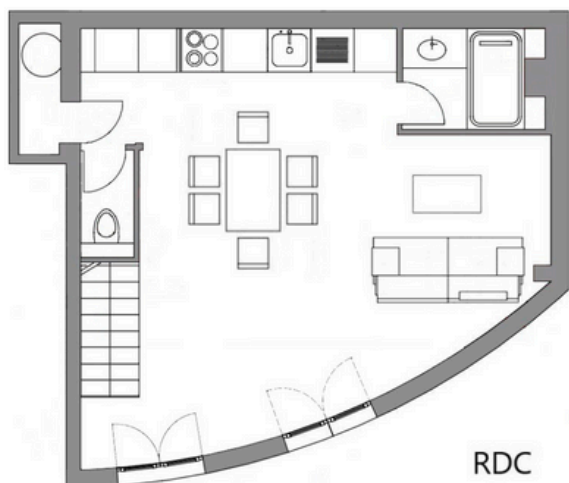

# Votre location : La Calèche

♣ 5 personnes

Superficie totale des lieux loués : 70 m<sup>2</sup>

Maison individuelle et mitoyenne de style industriel pouvant accueillir jusqu'à 5 personnes. Terrasse privative aménagée. WI-FI gratuit et disponible, accès à la piscine extérieure et partagée avec les autres vacanciers, terrain de tennis, boulodrome, table de pingpong et aire de jeux pour enfants.

→ Au RDC :

Salon / salle à manger avec cuisine équipée  
1 Salle d'eau (douche) et 1 WC

→ Au 1er étage :

1 chambre avec 1 lit double  
1 chambre avec 3 lits simples  
1 salle d'eau (douche) et 1 WC

→ Les équipements :

# Your rental : La Calèche

❖ 5 persons

Total area of rented premises : 70 m<sup>2</sup>

Detached and terraced house in industrial style, which can accommodate up to 5 people. Private furnished terrace. Free WI-FI available in the Château lounge, access to the outdoor swimming pool shared with other holidaymakers, tennis court, bowling alley, table tennis table and children's play area.

## → Ground Floor :

1 Living / dining room with equipped kitchen  
1 Bathroom and 1 toilet