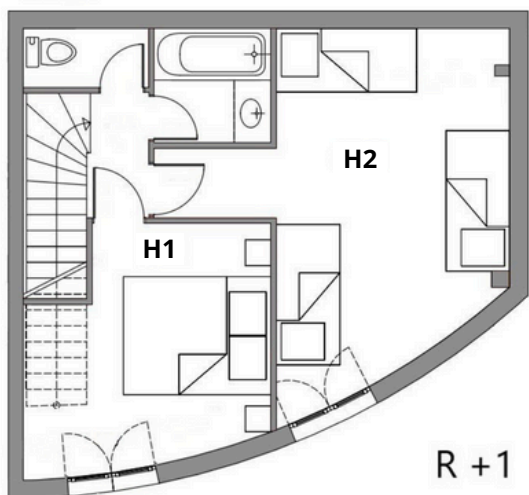

R +1

→ Planta baja:

1 Salón / comedor con cocina equipada
1 Baño y 1 aseo

→ Primera planta:

1 Dormitorio con 1 cama doble
1 Dormitorio con 3 camas individuales
1 Baño y 1 aseo

→ Equipamiento:

- ♣ Sábanas incluidas
- ♣ Toallas incluidas
- ♣ 1 Cama de 160 cm
- ♣ 3 Camas individuales
- ♣ 1 Placa de inducción / 1 horno
- ♣ 1 Microondas / 1 cafetera de filtro / 1 hervidor
- ♣ 1 Lavavajillas / 1 lavadora
- ♣ 1 Frigorífico con congelador
- ♣ Vajilla, utensilios de cocina y de cocina
- ♣ 1 Barbacoa
- ♣ 1 Mobiliario de jardín

Quedamos a su disposición para todas las preguntas !

Château Belle Epoque