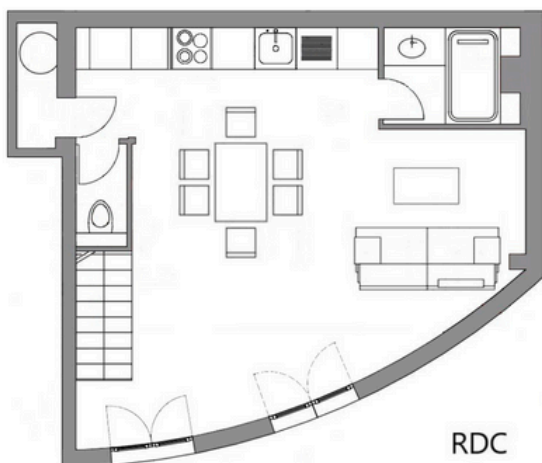

# Votre location : La Calèche

♣ 5 personnes

Superficie totale des lieux loués : 70 m<sup>2</sup>

Maison individuelle et mitoyenne de style industriel pouvant accueillir jusqu'à 5 personnes. Terrasse privative aménagée. WI-FI gratuit et disponible, accès à la piscine extérieure et partagée avec les autres vacanciers, terrain de tennis, boulodrome, table de pingpong et aire de jeux pour enfants.

→ Au RDC :

Salon / salle à manger avec cuisine équipée  
1 Salle d'eau (douche) et 1 WC

→ Au 1er étage :

1 chambre avec 1 lit double  
1 chambre avec 3 lits simples  
1 salle d'eau (douche) et 1 WC

→ Les équipements :

## → Ground Floor :

1 Living / dining room with equipped kitchen  
1 Bathroom and 1 toilet

## → First floor :

1 Bedroom with 1 double bed  
1 Bedroom with 3 single beds  
1 Bathroom and 1 toilet