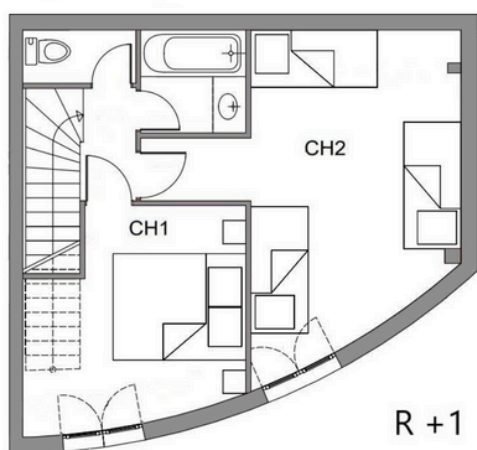

# Votre location : La Calèche

♣ 5 personnes

Superficie totale des lieux loués : 70 m<sup>2</sup>

Maison individuelle et mitoyenne de style industriel pouvant accueillir jusqu'à 5 personnes. Terrasse privative aménagée. WI-FI gratuit et disponible, accès à la piscine extérieure et partagée avec les autres vacanciers, terrain de tennis, boulodrome, table de pingpong et aire de jeux pour enfants.

→ Au RDC :

Salon / salle à manger avec cuisine équipée  
1 Salle d'eau (douche) et 1 WC

→ Au 1er étage :

1 chambre avec 1 lit double  
1 chambre avec 3 lits simples  
1 salle d'eau (douche) et 1 WC

→ Les équipements :

## → First floor :

1 Bedroom with 1 double bed  
1 Bedroom with 3 single beds  
1 Bathroom and 1 toilet

## → Primera planta:

1 Dormitorio con 1 cama doble  
1 Dormitorio con 3 camas individuales  
1 Baño y 1 aseo