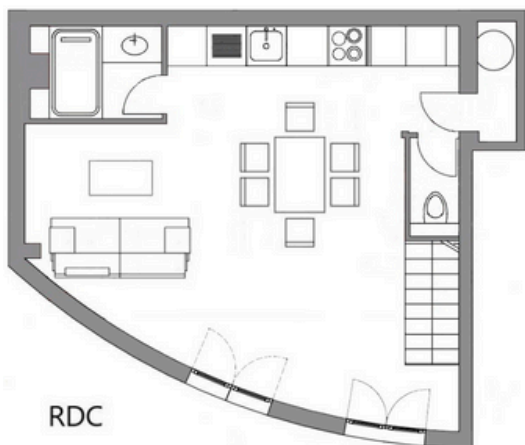

RDC

R +1

→ Au RDC :

Salon / salle à manger avec cuisine équipée
1 Salle d'eau (douche) et 1 WC

→ Au 1er étage :

1 Chambre avec 1 lit double 160cm
1 Chambre avec 3 lits simples
1 Salle de bain et 1 WC

→ Les équipements :

→ Ground floor :

- 1 Living / dining room with equipped kitchen
- 1 Bathroom and 1 toilet

→ First floor :

- 1 Bedroom with 1 double bed 160cm
- 1 Bedroom with 3 single beds
- 1 Bathroom and 1 toilet

→ Equipment :

We remain at your disposal
for any questions!

Château Belle Epoque

Su Alquiler : Le Cabriolet

♣ 5 personas

Superficie total de locales alquilados : 70 m²

Casa separada y en terrazas en estilo industrial que puede acomodar hasta 5 personas. Terraza amueblada privada. Wi-Fi gratuito disponible, acceso a la piscina al aire libre compartida con otros turistas, cancha de tenis, bolera, mesa de tennis y área de juegos infantiles.

→ Planta baja:

1 Sala de estar / comedor con cocina equipada
1 Baño y 1 aseo

→ Primer piso:

1 Dormitorio con 1 cama doble 160 cm
1 Dormitorio con 3 camas individuales
1 Baño y 1 aseo

→ Equipo:

- ♣ Sábanas incluidas
- ♣ Toallas incluidas
- ♣ 1 Cama 160 cm
- ♣ 3 Camas individuales
- ♣ 1 Placa de inducción / 1 horno
- ♣ 1 Microondas / 1 cafetera de filtro / 1 tetera
- ♣ 1 Lavavajillas / 1 lavadora
- ♣ 1 Refrigerador con una sección del congelador
- ♣ Platos, utensilios de cocción y cocción
- ♣ 1 Barbacoa
- ♣ 1 Muebles de jardín