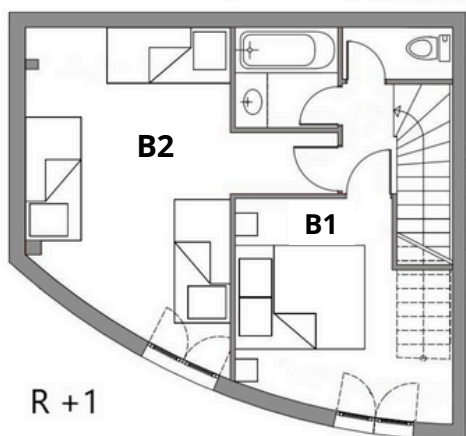

Votre location : Le Cabriolet

♣ 5 personnes

Superficie totale des lieux loués : 70 m²

Maison récemment rénovée et mitoyenne de style industriel pouvant accueillir jusqu'à 5 personnes. Terrasse privative aménagée. WI-FI gratuit et disponible, accès à la piscine extérieure et partagée avec les autres vacanciers, terrain de tennis, boulodrome, table de pingpong et aire de jeux pour enfants.

RDC

R +1

→ Au RDC :

Salon / salle à manger avec cuisine équipée
1 Salle d'eau (douche) et 1 WC

→ Au 1er étage :

1 Chambre avec 1 lit double 160cm
1 Chambre avec 3 lits simples
1 Salle de bain et 1 WC

→ Les équipements :

→ Ground floor :

- 1 Living / dining room with equipped kitchen
- 1 Bathroom and 1 toilet

→ First floor :

- 1 Bedroom with 1 double bed 160cm
- 1 Bedroom with 3 single beds
- 1 Bathroom and 1 toilet

→ Equipment :

→ Planta baja:

1 Sala de estar / comedor con cocina equipada
1 Baño y 1 aseo

→ Primer piso:

1 Dormitorio con 1 cama doble 160 cm
1 Dormitorio con 3 camas individuales
1 Baño y 1 aseo

→ Equipo:

- ♣ Sábanas incluidas
- ♣ Toallas incluidas
- ♣ 1 Cama 160 cm
- ♣ 3 Camas individuales
- ♣ 1 Placa de inducción / 1 horno
- ♣ 1 Microondas / 1 cafetera de filtro / 1 tetera
- ♣ 1 Lavavajillas / 1 lavadora
- ♣ 1 Refrigerador con una sección del congelador
- ♣ Platos, utensilios de cocción y cocción
- ♣ 1 Barbacoa
- ♣ 1 Muebles de jardín