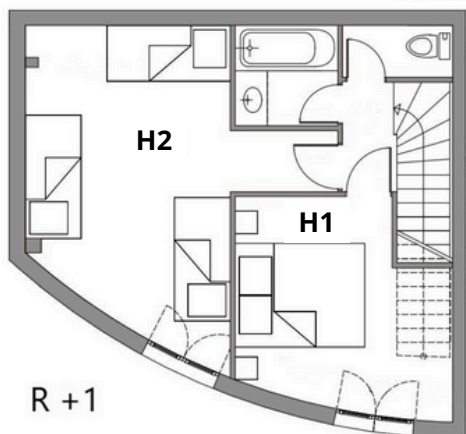

RDC

R +1

→ Au RDC :

Salon / salle à manger avec cuisine équipée
1 Salle d'eau (douche) et 1 WC

→ Au 1er étage :

1 Chambre avec 1 lit double 160cm
1 Chambre avec 3 lits simples
1 Salle de bain et 1 WC

→ Les équipements :

→ Ground floor :

- 1 Living / dining room with equipped kitchen
- 1 Bathroom and 1 toilet

→ First floor :

- 1 Bedroom with 1 double bed 160cm
- 1 Bedroom with 3 single beds
- 1 Bathroom and 1 toilet

→ Equipment :

- ❖ Sheets included
- ❖ Towels included
- ❖ 1 Bed 160 cm
- ❖ 3 Single beds
- ❖ 1 Induction hob / 1 oven
- ❖ 1 Microwave / 1 filter coffee machine / 1 kettle
- ❖ 1 Dishwasher / 1 washing machine
- ❖ 1 Refrigerator with a freezer section
- ❖ Dishes, cooking and cooking utensils
- ❖ 1 Barbecue
- ❖ 1 Garden furniture

→ Planta baja:

1 Sala de estar / comedor con cocina equipada
1 Baño y 1 aseo

→ Primer piso:

1 Dormitorio con 1 cama doble 160 cm
1 Dormitorio con 3 camas individuales
1 Baño y 1 aseo

→ Equipo:

- ♣ Sábanas incluidas
- ♣ Toallas incluidas
- ♣ 1 Cama 160 cm
- ♣ 3 Camas individuales
- ♣ 1 Placa de inducción / 1 horno
- ♣ 1 Microondas / 1 cafetera de filtro / 1 tetera
- ♣ 1 Lavavajillas / 1 lavadora
- ♣ 1 Refrigerador con una sección del congelador
- ♣ Platos, utensilios de cocción y cocción
- ♣ 1 Barbacoa
- ♣ 1 Muebles de jardín