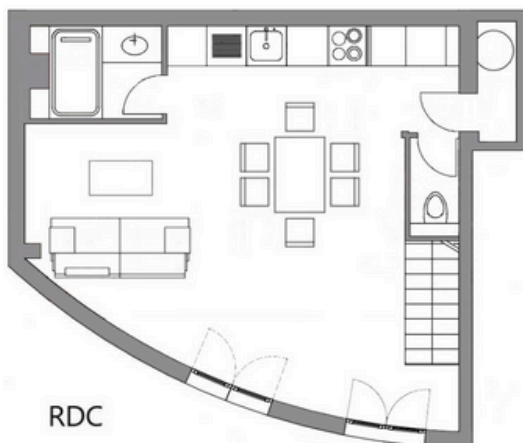

Votre location : Le Cabriolet

♣ 5 personnes

Superficie totale des lieux loués : 70 m²

Maison récemment rénovée et mitoyenne de style industriel pouvant accueillir jusqu'à 5 personnes. Terrasse privative aménagée. WI-FI gratuit et disponible, accès à la piscine extérieure et partagée avec les autres vacanciers, terrain de tennis, boulodrome, table de pingpong et aire de jeux pour enfants.

RDC

R +1

→ Au RDC :

Salon / salle à manger avec cuisine équipée
1 Salle d'eau (douche) et 1 WC

→ Au 1er étage :

1 Chambre avec 1 lit double 160cm
1 Chambre avec 3 lits simples
1 Salle de bain et 1 WC

→ Les équipements :

→ Ground floor :

- 1 Living / dining room with equipped kitchen
- 1 Bathroom and 1 toilet

→ First floor :

- 1 Bedroom with 1 double bed 160cm
- 1 Bedroom with 3 single beds
- 1 Bathroom and 1 toilet

→ Equipment :

→ Planta baja:

1 Sala de estar / comedor con cocina equipada
1 Baño y 1 aseo

→ Primer piso:

1 Dormitorio con 1 cama doble 160 cm
1 Dormitorio con 3 camas individuales
1 Baño y 1 aseo

→ Equipo:

- ♣ Sábanas incluidas
- ♣ Toallas incluidas
- ♣ 1 Cama 160 cm
- ♣ 3 Camas individuales
- ♣ 1 Placa de inducción / 1 horno
- ♣ 1 Microondas / 1 cafetera de filtro / 1 tetera
- ♣ 1 Lavavajillas / 1 lavadora
- ♣ 1 Refrigerador con una sección del congelador
- ♣ Platos, utensilios de cocción y cocción
- ♣ 1 Barbacoa
- ♣ 1 Muebles de jardín