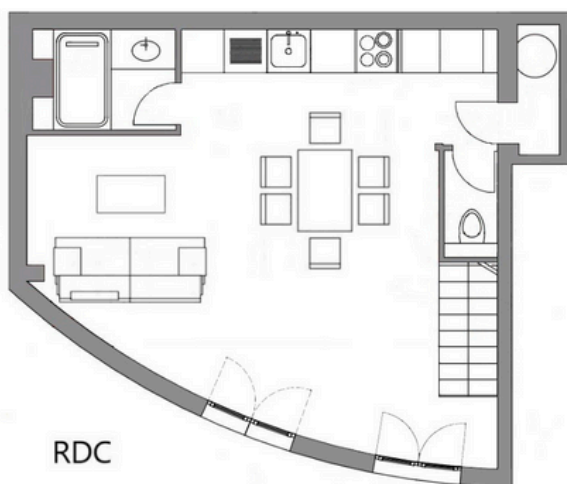

Votre location : Le Cabriolet

♣ 5 personnes

Superficie totale des lieux loués : 70 m²

Maison récemment rénovée et mitoyenne de style industriel pouvant accueillir jusqu'à 5 personnes. Terrasse privative aménagée. WI-FI gratuit et disponible, accès à la piscine extérieure et partagée avec les autres vacanciers, terrain de tennis, boulodrome, table de pingpong et aire de jeux pour enfants.

RDC

R +1

→ Au RDC :

Salon / salle à manger avec cuisine équipée
1 Salle d'eau (douche) et 1 WC

→ Au 1er étage :

1 Chambre avec 1 lit double 160cm
1 Chambre avec 3 lits simples
1 Salle de bain et 1 WC

→ Les équipements :

→ Ground floor :

- 1 Living / dining room with equipped kitchen
- 1 Bathroom and 1 toilet

→ First floor :

- 1 Bedroom with 1 double bed 160cm
- 1 Bedroom with 3 single beds
- 1 Bathroom and 1 toilet

→ Equipment :

→ Planta baja:

1 Sala de estar / comedor con cocina equipada
1 Baño y 1 aseo

→ Primer piso:

1 Dormitorio con 1 cama doble 160 cm
1 Dormitorio con 3 camas individuales
1 Baño y 1 aseo

→ Equipo:

- ♣ Sábanas incluidas
- ♣ Toallas incluidas
- ♣ 1 Cama 160 cm
- ♣ 3 Camas individuales
- ♣ 1 Placa de inducción / 1 horno
- ♣ 1 Microondas / 1 cafetera de filtro / 1 tetera
- ♣ 1 Lavavajillas / 1 lavadora
- ♣ 1 Refrigerador con una sección del congelador
- ♣ Platos, utensilios de cocción y cocción
- ♣ 1 Barbacoa
- ♣ 1 Muebles de jardín