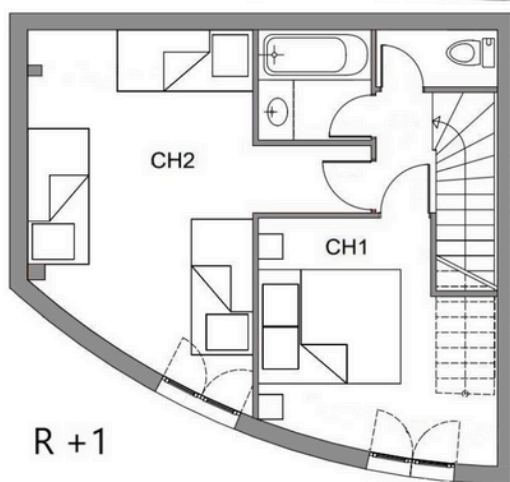

Votre location : Le Cabriolet

♣ 5 personnes

Superficie totale des lieux loués : 70 m²

Maison récemment rénovée et mitoyenne de style industriel pouvant accueillir jusqu'à 5 personnes. Terrasse privative aménagée. WI-FI gratuit et disponible, accès à la piscine extérieure et partagée avec les autres vacanciers, terrain de tennis, boulodrome, table de pingpong et aire de jeux pour enfants.

RDC

R +1

→ Au RDC :

Salon / salle à manger avec cuisine équipée
1 Salle d'eau (douche) et 1 WC

→ Au 1er étage :

1 Chambre avec 1 lit double 160cm
1 Chambre avec 3 lits simples
1 Salle de bain et 1 WC

→ Les équipements :

→ Ground floor :

- 1 Living / dining room with equipped kitchen
- 1 Bathroom and 1 toilet

→ First floor :

- 1 Bedroom with 1 double bed 160cm
- 1 Bedroom with 3 single beds
- 1 Bathroom and 1 toilet

→ Equipment :

→ Planta baja:

1 Sala de estar / comedor con cocina equipada
1 Baño y 1 aseo

→ Primer piso:

1 Dormitorio con 1 cama doble 160 cm
1 Dormitorio con 3 camas individuales
1 Baño y 1 aseo

→ Equipo:

- ♣ Sábanas incluidas
- ♣ Toallas incluidas
- ♣ 1 Cama 160 cm
- ♣ 3 Camas individuales
- ♣ 1 Placa de inducción / 1 horno
- ♣ 1 Microondas / 1 cafetera de filtro / 1 tetera
- ♣ 1 Lavavajillas / 1 lavadora
- ♣ 1 Refrigerador con una sección del congelador
- ♣ Platos, utensilios de cocción y cocción
- ♣ 1 Barbacoa
- ♣ 1 Muebles de jardín