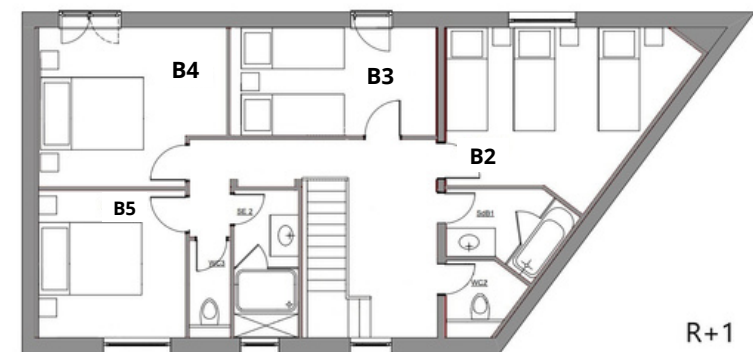

RDC

R+1

*Nous restons à votre disposition
pour toutes questions !*

→ Au RDC :

Salle à manger / cuisine équipée
Salon / chambre avec un canapé convertible
1 Salle d'eau (douche) / 1 WC

→ Au 1er étage :

1 Chambre avec 3 lits simples
1 Chambre avec 2 lits simples
1 Chambre avec 1 lit double
1 Chambre avec 1 lit double
1 Salle de bain et 1 salle d'eau (douche) / 2 WC

Château Belle Epoque

Your rental : Le Régisseur

♣ 11 persons

Total area of leased premises : 130 m²

Detached and terraced house for 11 people. Private terrace, view on the Castle Park. Free WI-FI and available in the Castle Lounge, access to the outdoor pool and shared with other holidaymakers, tennis court, bowling alley, table tennis and children's playground.

RDC

R+1

→ On the ground floor :

Dining room with equipped kitchen
1 Living / bedroom with 1 convertible sofa / 1 bathroom and 1 toilet

→ On the 1st floor:

1 Bedroom with 3 single beds
1 Bedroom with 2 single beds
1 Bedroom with 1 double bed
1 Bedroom with 1 double bed
2 Bathrooms / 2 toilets

RDC

R+1

Quedamos a su disposición para todas las preguntas !

→ En la planta baja:
Comedor con cocina equipada
1 Salón/dormitorio con 1 sofá convertible / 1 baño y 1 aseo

→ En el 1er piso:
1 Dormitorio con 3 camas individuales
1 Dormitorio con 2 camas individuales
1 Dormitorio con 1 cama doble
1 Dormitorio con 1 cama doble
2 Baños / 2 aseos