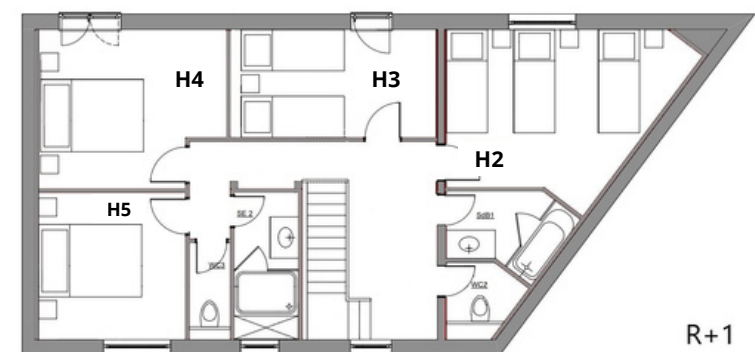

RDC

R+1

*Nous restons à votre disposition
pour toutes questions !*

→ Au RDC :

Salle à manger / cuisine équipée
Salon / chambre avec un canapé convertible
1 Salle d'eau (douche) / 1 WC

→ Au 1er étage :

1 Chambre avec 3 lits simples
1 Chambre avec 2 lits simples
1 Chambre avec 1 lit double
1 Chambre avec 1 lit double
1 Salle de bain et 1 salle d'eau (douche) / 2 WC

RDC

R+1

→ On the ground floor :

Dining room with equipped kitchen
1 Living / bedroom with 1 convertible sofa / 1 bathroom and 1 toilet

→ On the 1st floor:

1 Bedroom with 3 single beds
1 Bedroom with 2 single beds
1 Bedroom with 1 double bed
1 Bedroom with 1 double bed
2 Bathrooms / 2 toilets

We remain at your disposal for
any questions

Château Belle Epoque

Su Alquiler : Le Régisseur

❖ 11 persons

Superficie total de locales alquilados : 130 m²

Casa unifamiliar y adosada para 11 personas. Terraza privada, vista al Parque del Castillo. WI-FI gratuito y disponible en el Castle Lounge, acceso a la piscina al aire libre y compartida con otros turistas, cancha de tenis, bolera, tenis de mesa y parque infantil.

RDC

R+1

Quedamos a su disposición para todas las preguntas !

→ En la planta baja:
Comedor con cocina equipada
1 Salón/dormitorio con 1 sofá convertible / 1 baño y 1 aseo

→ En el 1er piso:
1 Dormitorio con 3 camas individuales
1 Dormitorio con 2 camas individuales
1 Dormitorio con 1 cama doble
1 Dormitorio con 1 cama doble
2 Baños / 2 aseos