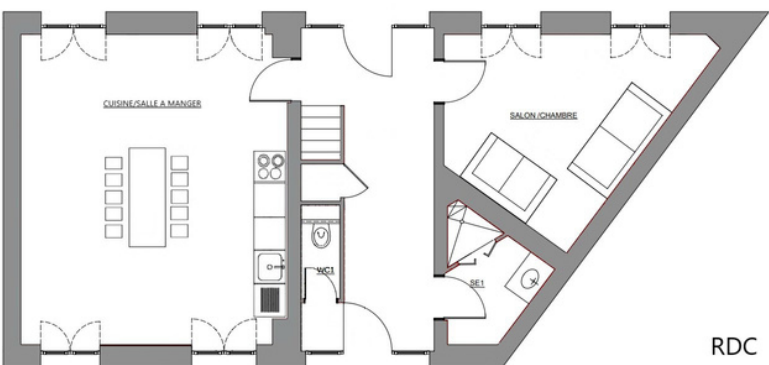

Votre location : Le Régisseur

♣ 11 personnes

Superficie totale des lieux loués : 130 m²

Maison récemment rénovée et mitoyenne pour 11 personnes. Terrasse privative aménagée, vue sur le parc du Château. WI-FI gratuit et disponible dans le salon du Château, accès à la piscine extérieure et partagée avec les autres vacanciers, terrain de tennis, boulodrome, table de ping-pong et aire de jeux pour enfants.

RDC

R+1

*Nous restons à votre disposition
pour toutes questions !*

→ Au RDC :

Salle à manger / cuisine équipée
Salon / chambre avec un canapé convertible
1 Salle d'eau (douche) / 1 WC

→ Au 1er étage :

1 Chambre avec 3 lits simples
1 Chambre avec 2 lits simples
1 Chambre avec 1 lit double
1 Chambre avec 1 lit double
1 Salle de bain et 1 salle d'eau (douche) / 2 WC

RDC

R+1

→ On the ground floor :

Dining room with equipped kitchen
1 Living / bedroom with 1 convertible sofa / 1 bathroom and 1 toilet

→ On the 1st floor:

1 Bedroom with 3 single beds
1 Bedroom with 2 single beds
1 Bedroom with 1 double bed
1 Bedroom with 1 double bed
2 Bathrooms / 2 toilets

RDC

R+1

Quedamos a su disposición para todas las preguntas !

→ En la planta baja:
Comedor con cocina equipada
1 Salón/dormitorio con 1 sofá convertible / 1 baño y 1 aseo

→ En el 1er piso:
1 Dormitorio con 3 camas individuales
1 Dormitorio con 2 camas individuales
1 Dormitorio con 1 cama doble
1 Dormitorio con 1 cama doble
2 Baños / 2 aseos