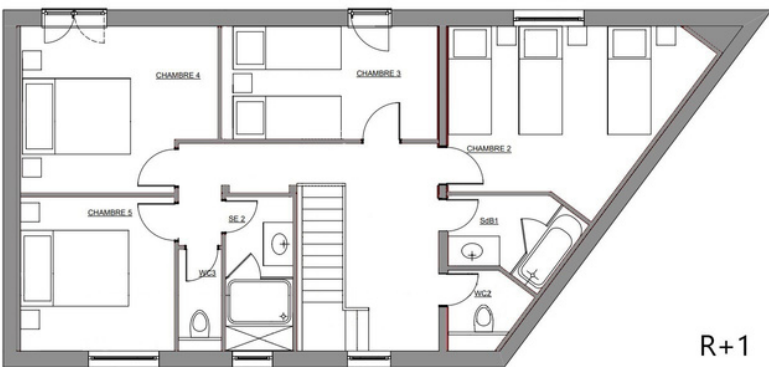

Votre location : Le Régisseur

♣ 11 personnes

Superficie totale des lieux loués : 130 m²

Maison récemment rénovée et mitoyenne pour 11 personnes. Terrasse privative aménagée, vue sur le parc du Château. WI-FI gratuit et disponible dans le salon du Château, accès à la piscine extérieure et partagée avec les autres vacanciers, terrain de tennis, boulodrome, table de ping-pong et aire de jeux pour enfants.

RDC

R+1

*Nous restons à votre disposition
pour toutes questions !*

→ Au RDC :

Salle à manger / cuisine équipée
Salon / chambre avec un canapé convertible
1 Salle d'eau (douche) / 1 WC

→ Au 1er étage :

1 Chambre avec 3 lits simples
1 Chambre avec 2 lits simples
1 Chambre avec 1 lit double
1 Chambre avec 1 lit double
1 Salle de bain et 1 salle d'eau (douche) / 2 WC

RDC

R+1

→ On the ground floor :

Dining room with equipped kitchen
1 Living / bedroom with 1 convertible sofa / 1 bathroom and 1 toilet

→ On the 1st floor:

1 Bedroom with 3 single beds
1 Bedroom with 2 single beds
1 Bedroom with 1 double bed
1 Bedroom with 1 double bed
2 Bathrooms / 2 toilets

RDC

R+1

Quedamos a su disposición para todas las preguntas !

→ En la planta baja:
Comedor con cocina equipada
1 Salón/dormitorio con 1 sofá convertible / 1 baño y 1 aseo

→ En el 1er piso:
1 Dormitorio con 3 camas individuales
1 Dormitorio con 2 camas individuales
1 Dormitorio con 1 cama doble
1 Dormitorio con 1 cama doble
2 Baños / 2 aseos