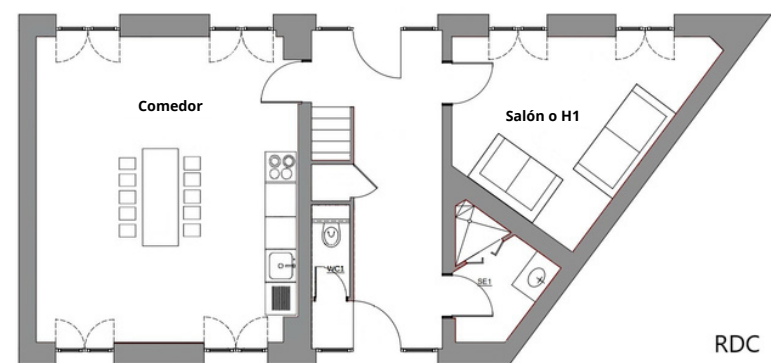

RDC

R+1

*Nous restons à votre disposition
pour toutes questions !*

→ Au RDC :

Salle à manger / cuisine équipée
Salon / chambre avec un canapé convertible
1 Salle d'eau (douche) / 1 WC

→ Au 1er étage :

1 Chambre avec 3 lits simples
1 Chambre avec 2 lits simples
1 Chambre avec 1 lit double
1 Chambre avec 1 lit double
1 Salle de bain et 1 salle d'eau (douche) / 2 WC

RDC

R+1

→ On the ground floor :

Dining room with equipped kitchen
1 Living / bedroom with 1 convertible sofa / 1 bathroom and 1 toilet

→ On the 1st floor:

1 Bedroom with 3 single beds
1 Bedroom with 2 single beds
1 Bedroom with 1 double bed
1 Bedroom with 1 double bed
2 Bathrooms / 2 toilets

We remain at your disposal for
any questions

Château Belle Epoque

Su Alquiler : Le Régisseur

❖ 11 persons

Superficie total de locales alquilados : 130 m²

Casa unifamiliar y adosada para 11 personas. Terraza privada, vista al Parque del Castillo. WI-FI gratuito y disponible en el Castle Lounge, acceso a la piscina al aire libre y compartida con otros turistas, cancha de tenis, bolera, tenis de mesa y parque infantil.

RDC

R+1

Quedamos a su disposición para todas las preguntas !

→ En la planta baja:
Comedor con cocina equipada
1 Salón/dormitorio con 1 sofá convertible / 1 baño y 1 aseo

→ En el 1er piso:
1 Dormitorio con 3 camas individuales
1 Dormitorio con 2 camas individuales
1 Dormitorio con 1 cama doble
1 Dormitorio con 1 cama doble
2 Baños / 2 aseos