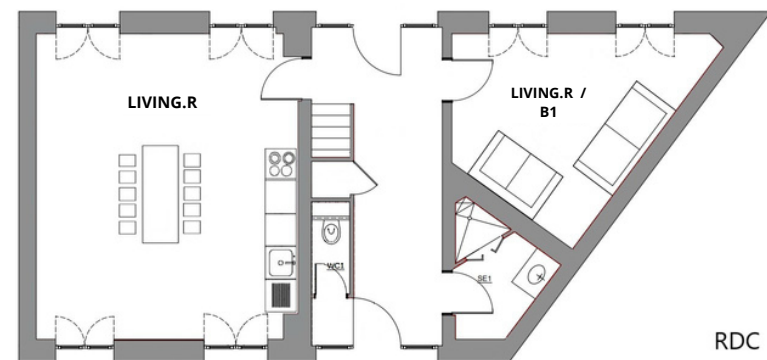

RDC

R+1

*Nous restons à votre disposition
pour toutes questions !*

→ Au RDC :

Salle à manger / cuisine équipée
Salon / chambre avec un canapé convertible
1 Salle d'eau (douche) / 1 WC

→ Au 1er étage :

1 Chambre avec 3 lits simples
1 Chambre avec 2 lits simples
1 Chambre avec 1 lit double
1 Chambre avec 1 lit double
1 Salle de bain et 1 salle d'eau (douche) / 2 WC

Château Belle Epoque

Your rental : Le Régisseur

♣ 11 persons

Total area of leased premises : 130 m²

Detached and terraced house for 11 people. Private terrace, view on the Castle Park. Free WI-FI and available in the Castle Lounge, access to the outdoor pool and shared with other holidaymakers, tennis court, bowling alley, table tennis and children's playground.

RDC

R+1

→ On the ground floor :

Dining room with equipped kitchen
1 Living / bedroom with 1 convertible sofa / 1 bathroom and 1 toilet

→ On the 1st floor:

1 Bedroom with 3 single beds
1 Bedroom with 2 single beds
1 Bedroom with 1 double bed
1 Bedroom with 1 double bed
2 Bathrooms / 2 toilets

RDC

R+1

Quedamos a su disposición para todas las preguntas !

→ En la planta baja:
Comedor con cocina equipada
1 Salón/dormitorio con 1 sofá convertible / 1 baño y 1 aseo

→ En el 1er piso:
1 Dormitorio con 3 camas individuales
1 Dormitorio con 2 camas individuales
1 Dormitorio con 1 cama doble
1 Dormitorio con 1 cama doble
2 Baños / 2 aseos