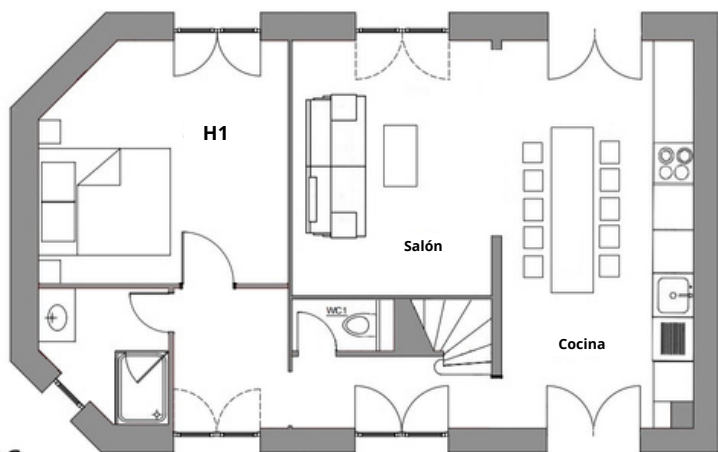

RDC

R+1

→ Au RDC :

Salon / salle à manger avec cuisine équipée  
1 Chambre avec 1 lit double  
Salle d'eau (douche) / 1 WC

→ Au 1er étage :

1 Chambre avec 3 lits simples  
1 Chambre avec 2 lits simples  
1 Chambre double  
2 Salles d'eau (douches) / 2 WC

## → Ground floor :

1 Living / dining room with equipped kitchen  
1 Bedroom with 1 double bed / 1 bathroom / 1 toilet

RDC

R+1

Quedamos a su disposición para todas las preguntas !

Château Belle Epoque

→ En la planta baja:

Salón/comedor con cocina amueblada  
1 Dormitorio con 1 cama doble  
y su cuarto de baño (ducha) / 1 aseo

→ En el 1er piso:

1 Dormitorio con 3 camas individuales  
1 Dormitorio con 2 camas individuales  
1 Dormitorio doble  
2 Cuartos de baños (duchas) / 2 aseos

→ Equipo:

- ♣ Sábanas incluidas
- ♣ Toallas incluidas
- ♣ 2 Camas de 140 cm
- ♣ 5 Camas individuales
- ♣ 1 Placa de inducción / 1 horno
- ♣ 1 Microondas / 1 cafetera de filtro / 1 hervidor
- ♣ 1 Lavavajillas / 1 lavadora
- ♣ 1 Refrigerador con sección de congelador
- ♣ Vajilla, utensilios de cocina y repostería.
- ♣ 1 Barbacoa
- ♣ 1 Mobiliario de jardín