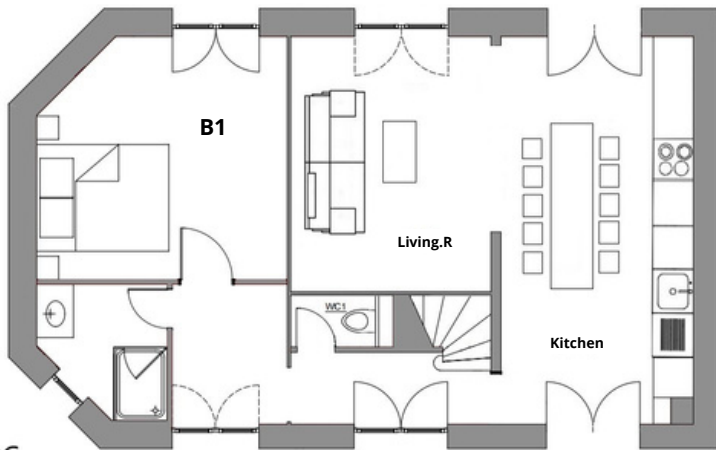

Your rental : Le Gardien

♣ 9 persons

Total area of rented premises : 110 m²

Detached and semi-detached house for 9 people.
Private furnished terrace, view of the park of the
Château. Free WI-FI available in the Château
lounge, access to the outdoor swimming pool
shared with other holidaymakers, tennis court,
bowling alley, ping-pong table and children's play
area.

RDC