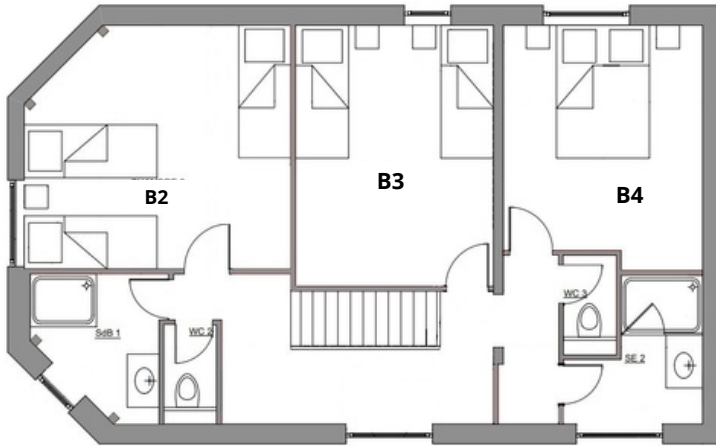

R+1

We remain at your disposal
for any questions!

Château Belle Epoque

→ Ground floor :

1 Living / dining room with equipped kitchen
1 Bedroom with 1 double bed / 1 bathroom / 1 toilet

→ First floor :

1 Bedroom with 3 single beds
1 Bedroom with 2 single beds
1 Bedroom with 1 double bed
2 Bathrooms / 2 toilets

→ Equipment :

- ♣ Sheets included
- ♣ Towels included
- ♣ 2 Beds in 140 cm
- ♣ 5 Single beds
- ♣ 1 Induction hob / 1 oven
- ♣ 1 Microwave / 1 filter coffee machine / 1 kettle
- ♣ 1 Dishwasher / 1 washing machine
- ♣ 1 Refrigerator with a freezer section
- ♣ Dishes, cooking and cooking utensils
- ♣ 1 Barbecue
- ♣ 1 garden furniture