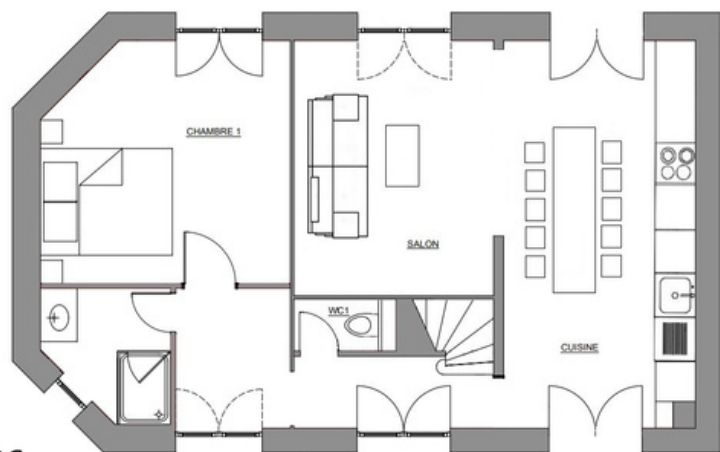

# Votre location : Le Gardien

♣ 9 personnes

Superficie totale des lieux loués : 110 m<sup>2</sup>

Maison récemment rénovée et mitoyenne de 9 personnes. Terrasse privative aménagée, vue sur le parc du Château. WI-FI gratuit et disponible dans le salon du Château, accès à la piscine extérieure et partagée avec les autres vacanciers, terrain de tennis, boulodrome, table de ping-pong et aire de jeux pour enfants.

RDC

R+1

→ Au RDC :

Salon / salle à manger avec cuisine équipée  
1 Chambre avec 1 lit double  
Salle d'eau (douche) / 1 WC

→ Au 1er étage :

1 Chambre avec 3 lits simples  
1 Chambre avec 2 lits simples  
1 Chambre double  
2 Salles d'eau (douches) / 2 WC

## → Ground floor :

1 Living / dining room with equipped kitchen  
1 Bedroom with 1 double bed / 1 bathroom / 1 toilet

→ En el 1er piso:

1 Dormitorio con 3 camas individuales  
1 Dormitorio con 2 camas individuales  
1 Dormitorio doble  
2 Cuartos de baños (duchas) / 2 aseos

→ Equipo:

- ♣ Sábanas incluidas
- ♣ Toallas incluidas
- ♣ 2 Camas de 140 cm
- ♣ 5 Camas individuales
- ♣ 1 Placa de inducción / 1 horno
- ♣ 1 Microondas / 1 cafetera de filtro / 1 hervidor
- ♣ 1 Lavavajillas / 1 lavadora
- ♣ 1 Refrigerador con sección de congelador
- ♣ Vajilla, utensilios de cocina y repostería.
- ♣ 1 Barbacoa
- ♣ 1 Mobiliario de jardín