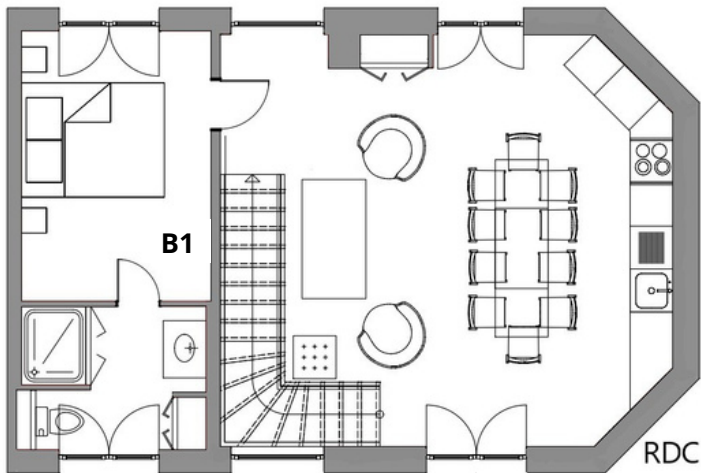

Votre location : Le Pigeonnier

♣ 10 personnes

Superficie totale des lieux loués : 110 m²

Grande maison individuelle et mitoyenne pour 10 personnes. Terrasse privative aménagée, vue sur le parc du Château. WI-FI gratuit et disponible dans le salon du Château, accès à la piscine extérieure et partagée avec les autres vacanciers, terrain de tennis, boulodrome, table de pingpong et aire de jeux pour enfants.

*Nous restons à votre disposition
pour toutes questions !*

→ Au RDC :

Salon / salle à manger avec cuisine équipée
1 Chambre avec 1 lit double et sa salle d'eau (douche)
/ WC

→ Au 1er étage :

1 Chambre avec 1 lit double
1 Chambre avec 6 lits simples
2 Salles d'eau (douches) et 2 WC

→ Les équipements :

- ♣ Draps inclus
- ♣ Serviettes incluses
- ♣ 1 Lit en 160 cm
- ♣ 1 Lit en 140 cm
- ♣ 6 Lits Simples
- ♣ 1 Plaque induction / 1 four
- ♣ 1 Micro-ondes / 1 cafetière filtre / 1 bouilloire
- ♣ 1 Lave vaisselle / 1 machine à laver
- ♣ 1 Réfrigérateur avec une partie congélateur
- ♣ Vaisselle, ustensiles de cuisine et de cuisson
- ♣ 1 Barbecue
- ♣ 1 Salon de jardin

→ Ground Floor :

1 Living / dining room with equipped kitchen
1 Bedroom with 1 double bed and its bathroom and toilet

→ First Floor :

1 Bedroom with 1 double bed
1 Bedroom with 6 single beds
1 Bathroom and 1 toilet