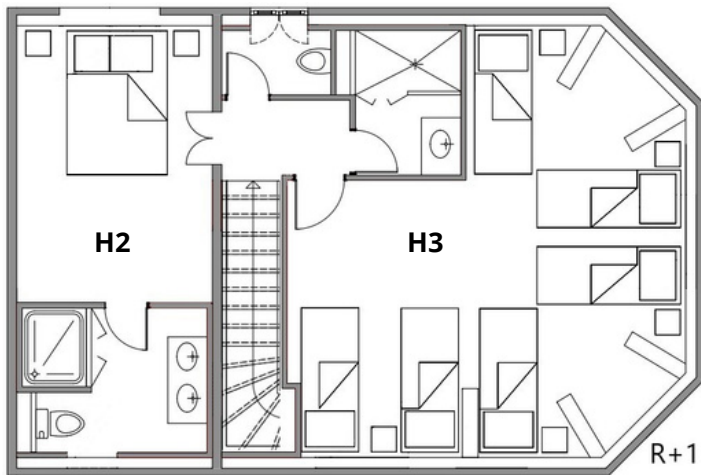

Votre location : Le Pigeonnier

♣ 10 personnes

Superficie totale des lieux loués : 110 m²

Grande maison individuelle et mitoyenne pour 10 personnes. Terrasse privative aménagée, vue sur le parc du Château. WI-FI gratuit et disponible dans le salon du Château, accès à la piscine extérieure et partagée avec les autres vacanciers, terrain de tennis, boulodrome, table de pingpong et aire de jeux pour enfants.

*Nous restons à votre disposition
pour toutes questions !*

→ Au RDC :

Salon / salle à manger avec cuisine équipée
1 Chambre avec 1 lit double et sa salle d'eau (douche)
/ WC

→ Au 1er étage :

1 Chambre avec 1 lit double
1 Chambre avec 6 lits simples
2 Salles d'eau (douches) et 2 WC

→ Ground Floor :

1 Living / dining room with equipped kitchen
1 Bedroom with 1 double bed and its bathroom and toilet

→ First Floor :

1 Bedroom with 1 double bed
1 Bedroom with 6 single beds
1 Bathroom and 1 toilet

→ Planta baja:

1 Salón / comedor con cocina equipada
1 Dormitorio con 1 cama doble y su baño y su aseo

→ Primera planta:

1 Dormitorio con 1 cama doble
1 Dormitorio con 6 camas individuales
1 Baño y 1 aseo