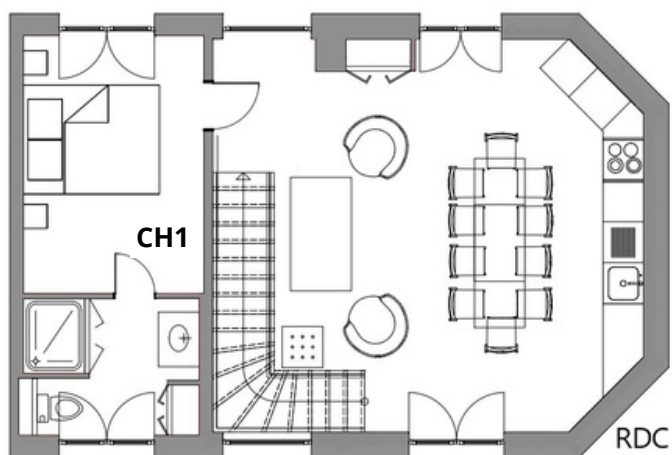

Votre location : Le Pigeonnier

♣ 10 personnes

Superficie totale des lieux loués : 110 m²

Grande maison individuelle et mitoyenne pour 10 personnes. Terrasse privative aménagée, vue sur le parc du Château. WI-FI gratuit et disponible dans le salon du Château, accès à la piscine extérieure et partagée avec les autres vacanciers, terrain de tennis, boulodrome, table de pingpong et aire de jeux pour enfants.

*Nous restons à votre disposition
pour toutes questions !*

→ Au RDC :

Salon / salle à manger avec cuisine équipée
1 Chambre avec 1 lit double et sa salle d'eau (douche)
/ WC

→ Au 1er étage :

1 Chambre avec 1 lit double
1 Chambre avec 6 lits simples
2 Salles d'eau (douches) et 2 WC

→ Ground Floor :

1 Living / dining room with equipped kitchen
1 Bedroom with 1 double bed and its bathroom and toilet

→ First Floor :

1 Bedroom with 1 double bed
1 Bedroom with 6 single beds
1 Bathroom and 1 toilet

→ Planta baja:

1 Salón / comedor con cocina equipada
1 Dormitorio con 1 cama doble y su baño y su aseo

→ Primera planta:

1 Dormitorio con 1 cama doble
1 Dormitorio con 6 camas individuales
1 Baño y 1 aseo