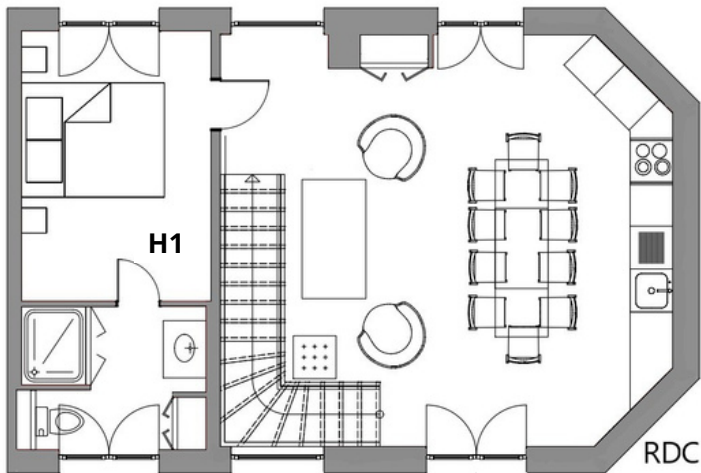

*Nous restons à votre disposition
pour toutes questions !*

→ Au RDC :

Salon / salle à manger avec cuisine équipée
1 Chambre avec 1 lit double et sa salle d'eau (douche)
/ WC

→ Au 1er étage :

1 Chambre avec 1 lit double
1 Chambre avec 6 lits simples
2 Salles d'eau (douches) et 2 WC

→ Ground Floor :

1 Living / dining room with equipped kitchen
1 Bedroom with 1 double bed and its bathroom and toilet

→ First Floor :

1 Bedroom with 1 double bed
1 Bedroom with 6 single beds
1 Bathroom and 1 toilet

We remain at your disposal
for any questions!

Château Belle Epoque

Su Alquiler : Le Pigeonnier

❖ 10 personas

Superficie total de locales alquilados : 110 m²

Gran casa unifamiliar o adosada para 10 personas. Terraza privada amueblada, vista al parque del Castillo. WIFI gratuito disponible en el salón del Castillo, acceso a la piscina exterior compartida con otros veraneantes, cancha de tenis, bolera, mesa de ping pong y área de juegos para niños.

→ Planta baja:

1 Salón / comedor con cocina equipada
1 Dormitorio con 1 cama doble y su baño y su aseo

→ Primera planta:

1 Dormitorio con 1 cama doble
1 Dormitorio con 6 camas individuales
1 Baño y 1 aseo