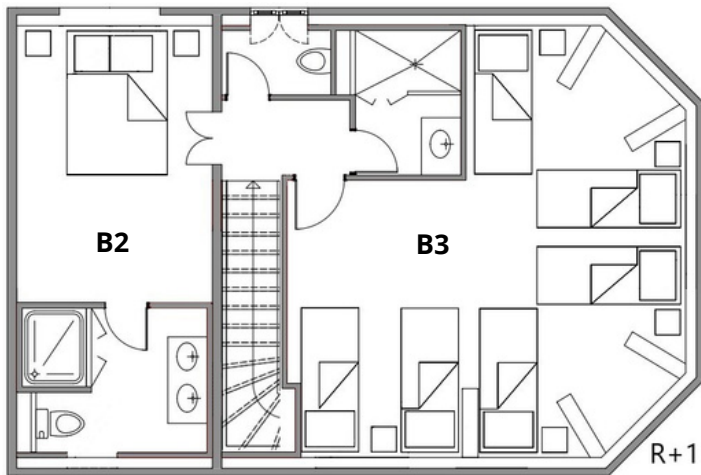

Votre location : Le Pigeonnier

♣ 10 personnes

Superficie totale des lieux loués : 110 m²

Grande maison individuelle et mitoyenne pour 10 personnes. Terrasse privative aménagée, vue sur le parc du Château. WI-FI gratuit et disponible dans le salon du Château, accès à la piscine extérieure et partagée avec les autres vacanciers, terrain de tennis, boulodrome, table de pingpong et aire de jeux pour enfants.

*Nous restons à votre disposition
pour toutes questions !*

→ Au RDC :

Salon / salle à manger avec cuisine équipée
1 Chambre avec 1 lit double et sa salle d'eau (douche)
/ WC

→ Au 1er étage :

1 Chambre avec 1 lit double
1 Chambre avec 6 lits simples
2 Salles d'eau (douches) et 2 WC

→ Ground Floor :

1 Living / dining room with equipped kitchen
1 Bedroom with 1 double bed and its bathroom and toilet

→ First Floor :

1 Bedroom with 1 double bed
1 Bedroom with 6 single beds
1 Bathroom and 1 toilet

→ Planta baja:

1 Salón / comedor con cocina equipada
1 Dormitorio con 1 cama doble y su baño y su aseo

→ Primera planta:

1 Dormitorio con 1 cama doble
1 Dormitorio con 6 camas individuales
1 Baño y 1 aseo