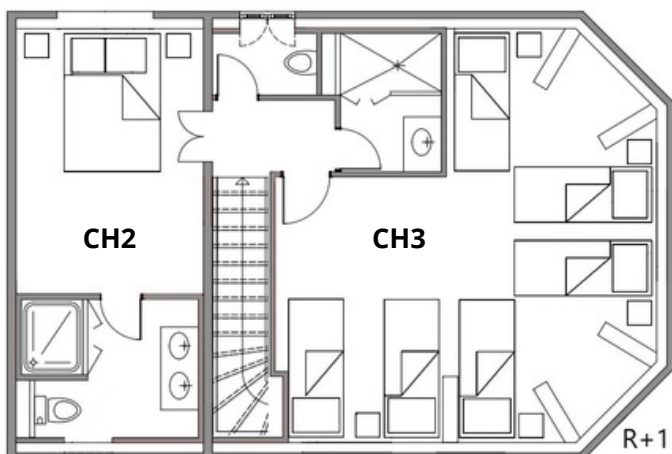

Votre location : Le Pigeonnier

♣ 10 personnes

Superficie totale des lieux loués : 110 m²

Grande maison individuelle et mitoyenne pour 10 personnes. Terrasse privative aménagée, vue sur le parc du Château. WI-FI gratuit et disponible dans le salon du Château, accès à la piscine extérieure et partagée avec les autres vacanciers, terrain de tennis, boulodrome, table de pingpong et aire de jeux pour enfants.

*Nous restons à votre disposition
pour toutes questions !*

→ Au RDC :

Salon / salle à manger avec cuisine équipée
1 Chambre avec 1 lit double et sa salle d'eau (douche)
/ WC

→ Au 1er étage :

1 Chambre avec 1 lit double
1 Chambre avec 6 lits simples
2 Salles d'eau (douches) et 2 WC

→ Ground Floor :

1 Living / dining room with equipped kitchen
1 Bedroom with 1 double bed and its bathroom and toilet

→ First Floor :

1 Bedroom with 1 double bed
1 Bedroom with 6 single beds
1 Bathroom and 1 toilet

→ Planta baja:

1 Salón / comedor con cocina equipada
1 Dormitorio con 1 cama doble y su baño y su aseo

→ Primera planta:

1 Dormitorio con 1 cama doble
1 Dormitorio con 6 camas individuales
1 Baño y 1 aseo