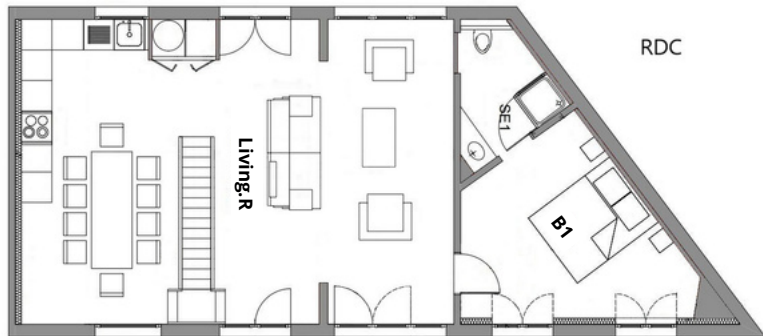

→ Au RDC :

Salon / salle à manger avec cuisine équipée
1 Chambre avec 1 lit double et sa salle d'eau (douche)

→ Au 1er étage :

1 Chambre avec 1 lit double et sa salle d'eau (douche)
1 Chambre avec 1 lit double et sa salle d'eau (douche)
1 Chambre avec 2 lits simples et salle de bain
1 Chambre avec 3 lits simples et un WC

*Nous restons à votre disposition
pour toutes questions !*

Château Belle Époque

Your location : Le Cocher

♣ 11 persons

Total area of rented premises : 130 m²

Large, recently renovated, semi-detached detached house that can accommodate up to 11 people. Private furnished terrace, view of the park of the Château. Free WI-FI available in the Château lounge, access to the outdoor swimming pool shared with other holidaymakers, tennis court, bowling alley, ping-pong table and children's play area.

→ Ground floor :

- 1 Living / dining room with equipped kitchen
- 1 Bedroom with 1 double bed and its bathroom

→ First floor :

- 1 Bedroom with 1 double bed and its bathroom
- 1 Bedroom with 1 double bed and its bathroom
- 1 Bedroom with 2 single beds and bathroom
- 1 Bedroom with 3 single beds and one toilet

→ En la planta baja:

Salón/comedor con cocina equipada
1 Dormitorio con 1 cama doble y su baño (ducha)

→ En el 1er piso:

1 Dormitorio con 1 cama doble y su baño (ducha)
1 Dormitorio con 1 cama doble y su baño (ducha)
1 Dormitorio con 2 camas individuales y baño
1 Dormitorio con 3 camas individuales y un aseo