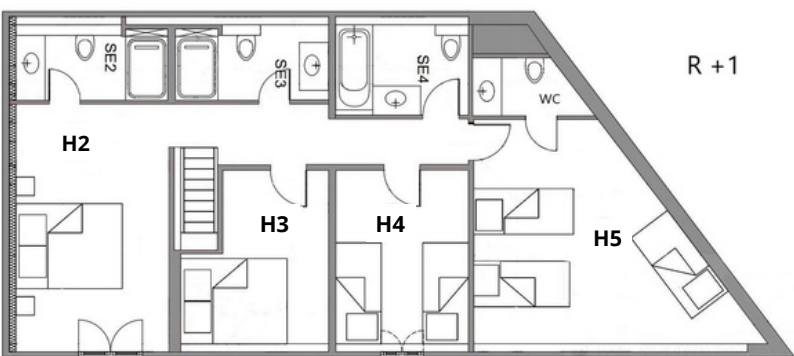

→ Au RDC :

Salon / salle à manger avec cuisine équipée
1 Chambre avec 1 lit double et sa salle d'eau (douche)

→ Au 1er étage :

1 Chambre avec 1 lit double et sa salle d'eau (douche)
1 Chambre avec 1 lit double et sa salle d'eau (douche)
1 Chambre avec 2 lits simples et salle de bain
1 Chambre avec 3 lits simples et un WC

→ Ground floor :

- 1 Living / dining room with equipped kitchen
- 1 Bedroom with 1 double bed and its bathroom

→ First floor :

- 1 Bedroom with 1 double bed and its bathroom
- 1 Bedroom with 1 double bed and its bathroom
- 1 Bedroom with 2 single beds and bathroom
- 1 Bedroom with 3 single beds and one toilet

We remain at your disposal
for any questions !

Château Belle Epoque

Su Alquiler : Le Cocher

♣ 11 personas

Superficie total de locales alquilados : 130 m²

Amplia casa unifamiliar adosada recientemente reformada con capacidad para 11 personas. Terraza privada amueblada, vista al parque del castillo. WI-FI gratuito disponible en el salón del Château, acceso a la piscina exterior compartida con otros veraneantes, pista de tenis, bolera, mesa de ping-pong y zona de juegos infantil.

→ En la planta baja:

Salón/comedor con cocina equipada
1 Dormitorio con 1 cama doble y su baño (ducha)

→ En el 1er piso:

1 Dormitorio con 1 cama doble y su baño (ducha)
1 Dormitorio con 1 cama doble y su baño (ducha)
1 Dormitorio con 2 camas individuales y baño
1 Dormitorio con 3 camas individuales y un aseo