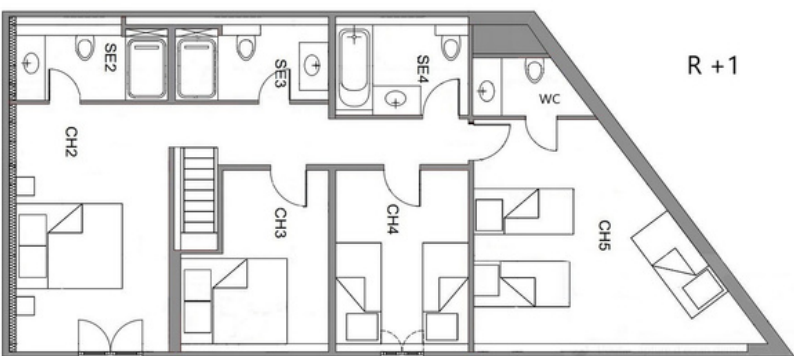

Votre location : Le Cocher

♣ 11 personnes

Superficie totale des lieux loués : 130 m²

Grande maison individuelle récemment rénovée et mitoyenne pouvant accueillir jusqu'à 11 personnes. Terrasse privative aménagée, vue sur le parc du Château. Wi-Fi gratuit et disponible dans le salon du Château, accès à la piscine extérieure et partagée aux autres vacanciers, terrain de tennis, boudrome, table de ping-pong et aire de jeux pour enfants.

→ Au RDC :

Salon / salle à manger avec cuisine équipée
1 Chambre avec 1 lit double et sa salle d'eau (douche)

→ Au 1er étage :

1 Chambre avec 1 lit double et sa salle d'eau (douche)
1 Chambre avec 1 lit double et sa salle d'eau (douche)
1 Chambre avec 2 lits simples et salle de bain
1 Chambre avec 3 lits simples et un WC

→ Ground floor :

- 1 Living / dining room with equipped kitchen
- 1 Bedroom with 1 double bed and its bathroom

→ First floor :

- 1 Bedroom with 1 double bed and its bathroom
- 1 Bedroom with 1 double bed and its bathroom
- 1 Bedroom with 2 single beds and bathroom
- 1 Bedroom with 3 single beds and one toilet

→ En la planta baja:

Salón/comedor con cocina equipada
1 Dormitorio con 1 cama doble y su baño (ducha)

→ En el 1er piso:

1 Dormitorio con 1 cama doble y su baño (ducha)
1 Dormitorio con 1 cama doble y su baño (ducha)
1 Dormitorio con 2 camas individuales y baño
1 Dormitorio con 3 camas individuales y un aseo