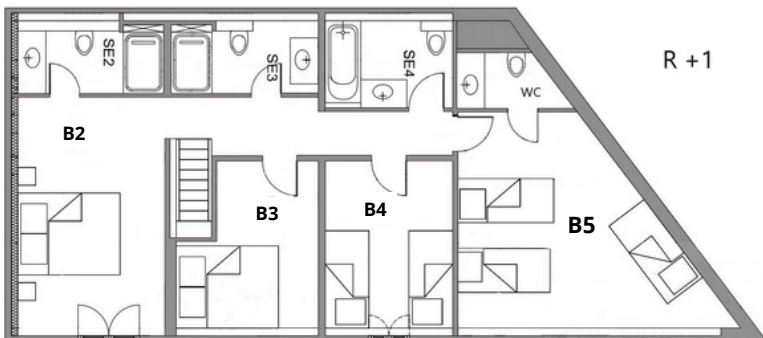

→ Au RDC :

Salon / salle à manger avec cuisine équipée
1 Chambre avec 1 lit double et sa salle d'eau (douche)

→ Au 1er étage :

1 Chambre avec 1 lit double et sa salle d'eau (douche)
1 Chambre avec 1 lit double et sa salle d'eau (douche)
1 Chambre avec 2 lits simples et salle de bain
1 Chambre avec 3 lits simples et un WC

*Nous restons à votre disposition
pour toutes questions !*

Château Belle Époque

Your location : Le Cocher

♣ 11 persons

Total area of rented premises : 130 m²

Large, recently renovated, semi-detached detached house that can accommodate up to 11 people. Private furnished terrace, view of the park of the Château. Free WI-FI available in the Château lounge, access to the outdoor swimming pool shared with other holidaymakers, tennis court, bowling alley, ping-pong table and children's play area.

→ Ground floor :

- 1 Living / dining room with equipped kitchen
- 1 Bedroom with 1 double bed and its bathroom

→ First floor :

- 1 Bedroom with 1 double bed and its bathroom
- 1 Bedroom with 1 double bed and its bathroom
- 1 Bedroom with 2 single beds and bathroom
- 1 Bedroom with 3 single beds and one toilet

→ En la planta baja:

Salón/comedor con cocina equipada
1 Dormitorio con 1 cama doble y su baño (ducha)

→ En el 1er piso:

1 Dormitorio con 1 cama doble y su baño (ducha)
1 Dormitorio con 1 cama doble y su baño (ducha)
1 Dormitorio con 2 camas individuales y baño
1 Dormitorio con 3 camas individuales y un aseo