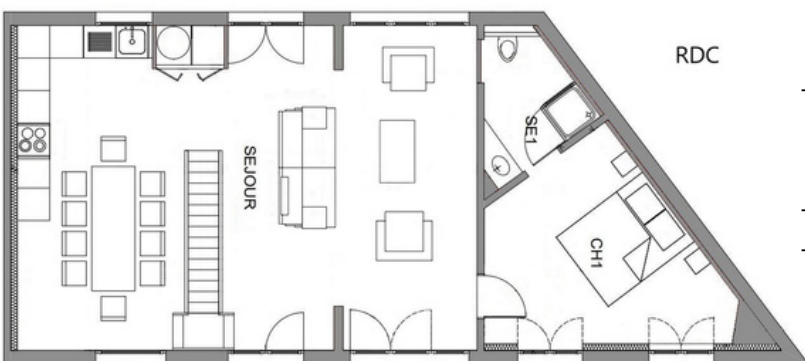

Votre location : Le Cocher

♣ 11 personnes

Superficie totale des lieux loués : 130 m²

Grande maison individuelle récemment rénovée et mitoyenne pouvant accueillir jusqu'à 11 personnes. Terrasse privative aménagée, vue sur le parc du Château. Wi-Fi gratuit et disponible dans le salon du Château, accès à la piscine extérieure et partagée aux autres vacanciers, terrain de tennis, boudrome, table de ping-pong et aire de jeux pour enfants.

→ Au RDC :

Salon / salle à manger avec cuisine équipée
1 Chambre avec 1 lit double et sa salle d'eau (douche)

→ Au 1er étage :

1 Chambre avec 1 lit double et sa salle d'eau (douche)
1 Chambre avec 1 lit double et sa salle d'eau (douche)
1 Chambre avec 2 lits simples et salle de bain
1 Chambre avec 3 lits simples et un WC

→ Ground floor :

- 1 Living / dining room with equipped kitchen
- 1 Bedroom with 1 double bed and its bathroom

→ First floor :

- 1 Bedroom with 1 double bed and its bathroom
- 1 Bedroom with 1 double bed and its bathroom
- 1 Bedroom with 2 single beds and bathroom
- 1 Bedroom with 3 single beds and one toilet

→ En la planta baja:

Salón/comedor con cocina equipada
1 Dormitorio con 1 cama doble y su baño (ducha)

→ En el 1er piso:

1 Dormitorio con 1 cama doble y su baño (ducha)
1 Dormitorio con 1 cama doble y su baño (ducha)
1 Dormitorio con 2 camas individuales y baño
1 Dormitorio con 3 camas individuales y un aseo