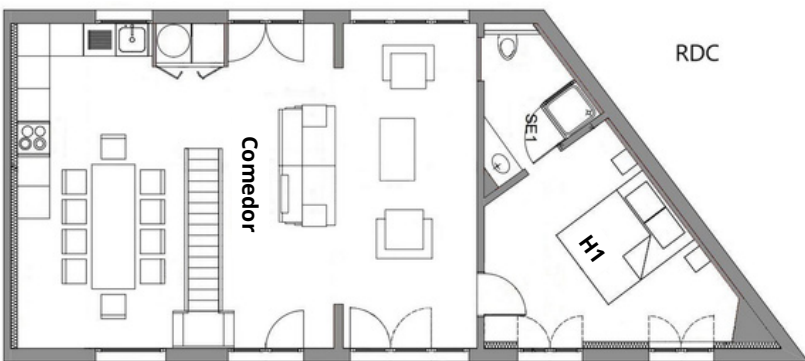

→ Au RDC :

Salon / salle à manger avec cuisine équipée
1 Chambre avec 1 lit double et sa salle d'eau (douche)

→ Au 1er étage :

1 Chambre avec 1 lit double et sa salle d'eau (douche)
1 Chambre avec 1 lit double et sa salle d'eau (douche)
1 Chambre avec 2 lits simples et salle de bain
1 Chambre avec 3 lits simples et un WC

→ Ground floor :

- 1 Living / dining room with equipped kitchen
- 1 Bedroom with 1 double bed and its bathroom

→ First floor :

- 1 Bedroom with 1 double bed and its bathroom
- 1 Bedroom with 1 double bed and its bathroom
- 1 Bedroom with 2 single beds and bathroom
- 1 Bedroom with 3 single beds and one toilet

We remain at your disposal
for any questions !

Château Belle Epoque

Su Alquiler : Le Cocher

♣ 11 personas

Superficie total de locales alquilados : 130 m²

Amplia casa unifamiliar adosada recientemente reformada con capacidad para 11 personas. Terraza privada amueblada, vista al parque del castillo. WI-FI gratuito disponible en el salón del Château, acceso a la piscina exterior compartida con otros veraneantes, pista de tenis, bolera, mesa de ping-pong y zona de juegos infantil.

→ En la planta baja:

Salón/comedor con cocina equipada
1 Dormitorio con 1 cama doble y su baño (ducha)

→ En el 1er piso:

1 Dormitorio con 1 cama doble y su baño (ducha)
1 Dormitorio con 1 cama doble y su baño (ducha)
1 Dormitorio con 2 camas individuales y baño
1 Dormitorio con 3 camas individuales y un aseo