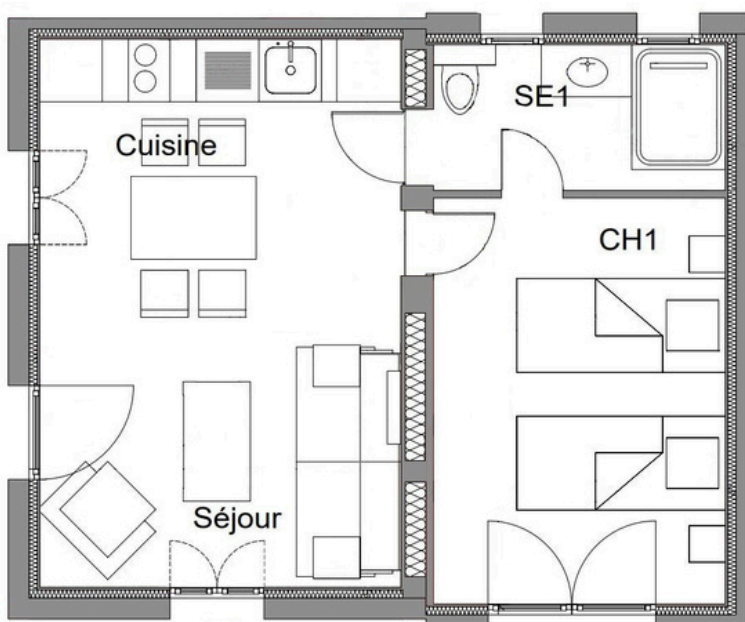

# Votre Location : Le Bûcheron

❖ 2 - 4 personnes

Superficie totale des lieux loués : 41 m<sup>2</sup>

Charmante maison récemment rénovée pour 2-4 personnes. Terrasse privative. WI-FI gratuit et disponible dans le salon du château, accès à la piscine extérieure et partagée avec d'autres vacanciers, terrain de tennis, boulodrome, table de ping-pong et aire de jeux pour enfants.

→ Au RDC :

Salon / salle à manger avec cuisine équipée  
1 Chambre avec 1 lit double ou 2 lits simples  
1 Salle d'eau (douche) / WC

→ Les équipements :

- ❖ Draps inclus
- ❖ Serviettes incluses
- ❖ 1 Lit en 160 cm OU
- ❖ 2 lits simples
- ❖ Plaque à induction
- ❖ 1 Four micro-ondes / 1 cafetière filtre / 1 bouilloire
- ❖ 1 Lave vaisselle
- ❖ 1 Réfrigérateur avec une partie congélateur
- ❖ Vaisselle, ustensiles de cuisine et de cuisson
- ❖ 1 Barbecue
- ❖ 1 Salon de jardin

# Your Rental : Le Bûcheron

♣ 2 - 4 persons

Total area of rented premises: 41 m<sup>2</sup>

Charming house recently renovated for 2-4 people. Private terrace. Free WI-FI and available in the Castle Lounge, access to the outdoor pool and shared with other holidaymakers, tennis court, bowling alley, ping pong table and children's playground.

## → Ground Floor :

- 1 Living/ dining room with equipped kitchen
- 1 Bedroom with 1 double bed or 2 single beds
- 1 Bathroom (shower) and 1 toilet