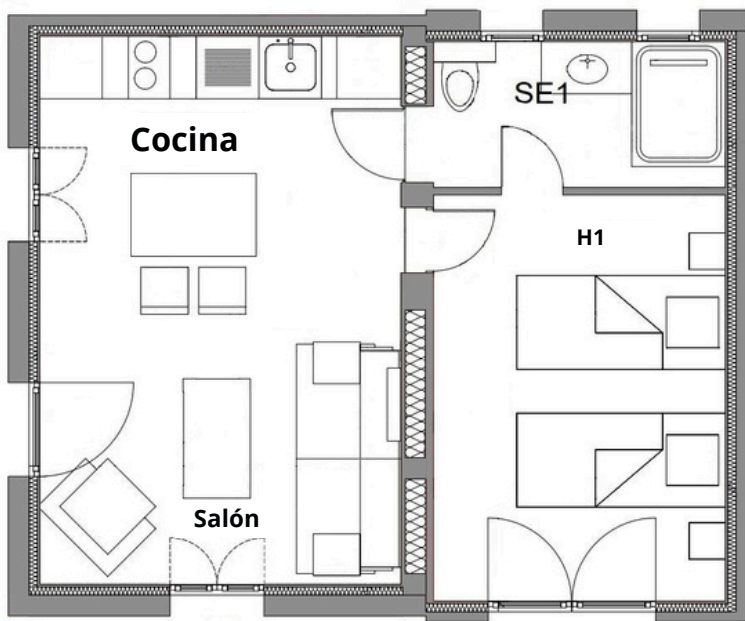

→ Au RDC :

Salon / salle à manger avec cuisine équipée  
1 Chambre avec 1 lit double ou 2 lits simples  
1 Salle d'eau (douche) / WC

→ Les équipements :

- ❖ Draps inclus
- ❖ Serviettes incluses
- ❖ 1 Lit en 160 cm OU
- ❖ 2 lits simples
- ❖ Plaque à induction
- ❖ 1 Four micro-ondes / 1 cafetière filtre / 1 bouilloire
- ❖ 1 Lave vaisselle
- ❖ 1 Réfrigérateur avec une partie congélateur
- ❖ Vaisselle, ustensiles de cuisine et de cuisson
- ❖ 1 Barbecue
- ❖ 1 Salon de jardin

## → Ground Floor :

- 1 Living/ dining room with equipped kitchen
- 1 Bedroom with 1 double bed or 2 single beds
- 1 Bathroom (shower) and 1 toilet

# Su Alquiler : Le Bûcheron

❖ 2 - 4 personas

Superficie total de locales alquilados : 41 m<sup>2</sup>

Encantadora casa recientemente renovada para 2-4 personas. Terraza privada. WI-FI gratuito disponible en el salón del castillo, acceso a la piscina exterior compartida con otros turistas, pista de tenis, bolera, mesa de ping-pong y zona de juegos para niños.

→ En la planta baja:

Salón/comedor con cocina amueblada  
1 Dormitorio con 1 cama doble o 2 camas individuales  
1 Cuarto de baño (ducha) / WC

→ Equipo:

- ❖ Sábanas incluidas
- ❖ Toallas incluidas
- ❖ 1 cama de 160 cm O
- ❖ 2 camas individuales
- ❖ Placa de inducción
- ❖ 1 horno microondas / 1 cafetera de filtro / 1 tetera
- ❖ 1 lavavajillas
- ❖ 1 refrigerador con sección de congelador
- ❖ Vajilla, utensilios de cocina y repostería.
- ❖ 1 Barbacoa
- ❖ 1 Mobiliario de jardín