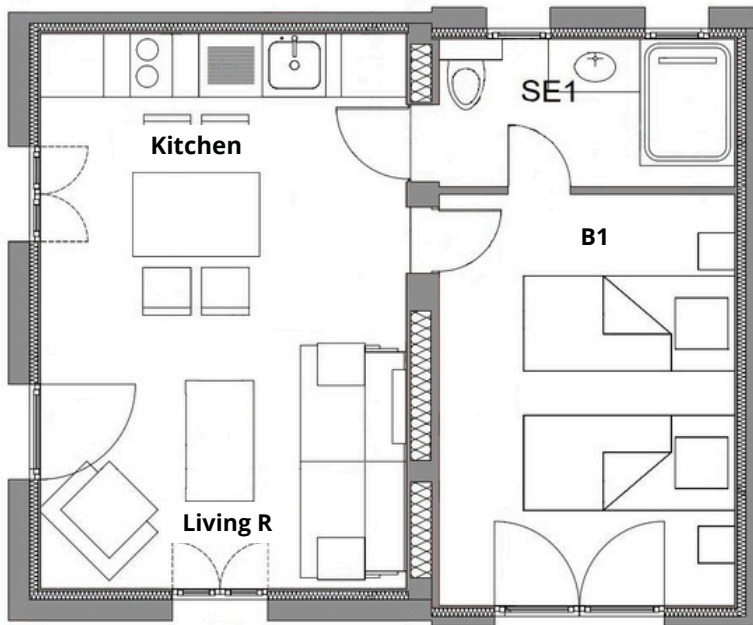

→ Au RDC :

Salon / salle à manger avec cuisine équipée  
1 Chambre avec 1 lit double ou 2 lits simples  
1 Salle d'eau (douche) / WC

→ Les équipements :

- ❖ Draps inclus
- ❖ Serviettes incluses
- ❖ 1 Lit en 160 cm OU
- ❖ 2 lits simples
- ❖ Plaque à induction
- ❖ 1 Four micro-ondes / 1 cafetière filtre / 1 bouilloire
- ❖ 1 Lave vaisselle
- ❖ 1 Réfrigérateur avec une partie congélateur
- ❖ Vaisselle, ustensiles de cuisine et de cuisson
- ❖ 1 Barbecue
- ❖ 1 Salon de jardin

# Your Rental : Le Bûcheron

♣ 2 - 4 persons

Total area of rented premises: 41 m<sup>2</sup>

Charming house recently renovated for 2-4 people. Private terrace. Free WI-FI and available in the Castle Lounge, access to the outdoor pool and shared with other holidaymakers, tennis court, bowling alley, ping pong table and children's playground.

## → Ground Floor :

- 1 Living/ dining room with equipped kitchen
- 1 Bedroom with 1 double bed or 2 single beds
- 1 Bathroom (shower) and 1 toilet

→ En la planta baja:

Salón/comedor con cocina amueblada  
1 Dormitorio con 1 cama doble o 2 camas individuales  
1 Cuarto de baño (ducha) / WC

→ Equipo:

- ❖ Sábanas incluidas
- ❖ Toallas incluidas
- ❖ 1 cama de 160 cm O
- ❖ 2 camas individuales
- ❖ Placa de inducción
- ❖ 1 horno microondas / 1 cafetera de filtro / 1 tetera
- ❖ 1 lavavajillas
- ❖ 1 refrigerador con sección de congelador
- ❖ Vajilla, utensilios de cocina y repostería.
- ❖ 1 Barbacoa
- ❖ 1 Mobiliario de jardín