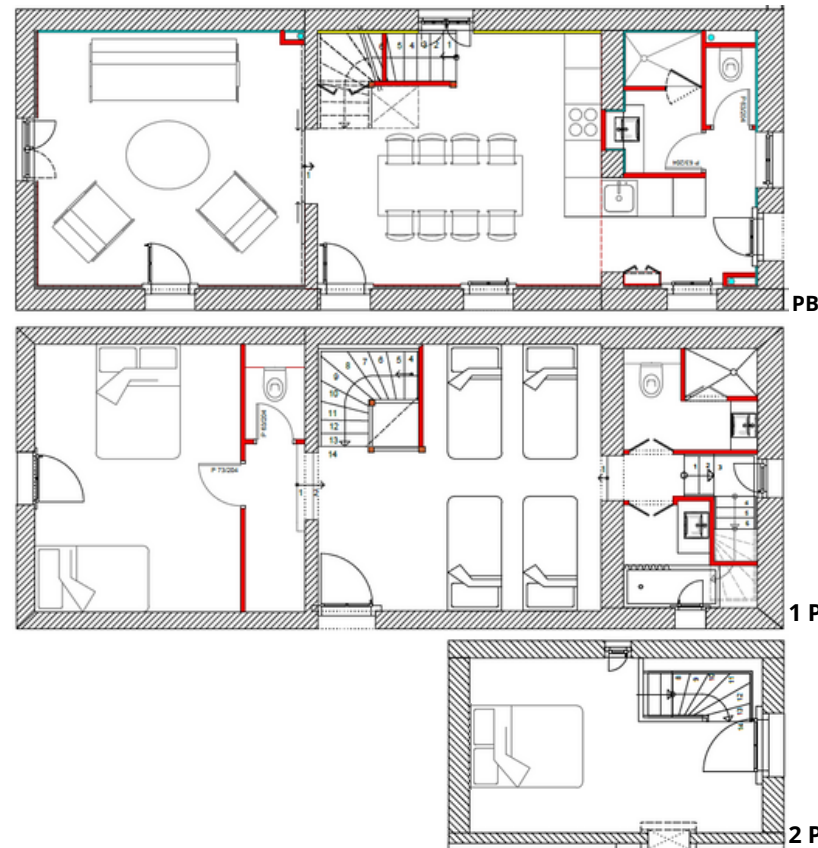

→ Au RDC :

Salon / salle à manger avec cuisine équipée
1 Salle d'eau et 1 WC

→ Au 1er étage :

1 Chambre avec 1 lit double et 1 lit simple
1 Chambre avec 4 lits simples
2 Salles d'eau (douches) / 2 WC

→ Au 2ème étage :

→ Ground Floor :

- 1 Living / dining room with equipped kitchen
- 1 Bathroom (shower) with 1 toilet

→ On 1st Floor :

- 1 Bedroom with 1 double bed and 1 single bed
- 1 Bedroom with 4 single beds
- 2 Bathrooms (showers) and 2 toilets

→ En la planta baja:
Salón/comedor con cocina equipada
1 Baño (ducha) / 1 aseo

→ En el 1er piso:
1 Dormitorio con 1 cama doble y 1 cama individual
1 Dormitorio con 4 camas individuales
2 Baños (duchas) / 2 aseos

→ En el 2do piso:
1 Dormitorio con 1 cama doble

→ Equipamiento:

- ♣ 1 Cama de 160 cm
- ♣ 1 Cama en 140 cm
- ♣ 5 Camas individuales
- ♣ 1 Placa de inducción / 1 horno
- ♣ 1 Microondas / 1 cafetera de filtro / 1 hervidor
- ♣ 1 Lavavajillas / 1 lavadora
- ♣ 1 Frigorífico con sección de congelador
- ♣ Vajilla, cocina y utensilios de cocina
- ♣ 1 Barbacoa
- ♣ 1 Mueble de jardín