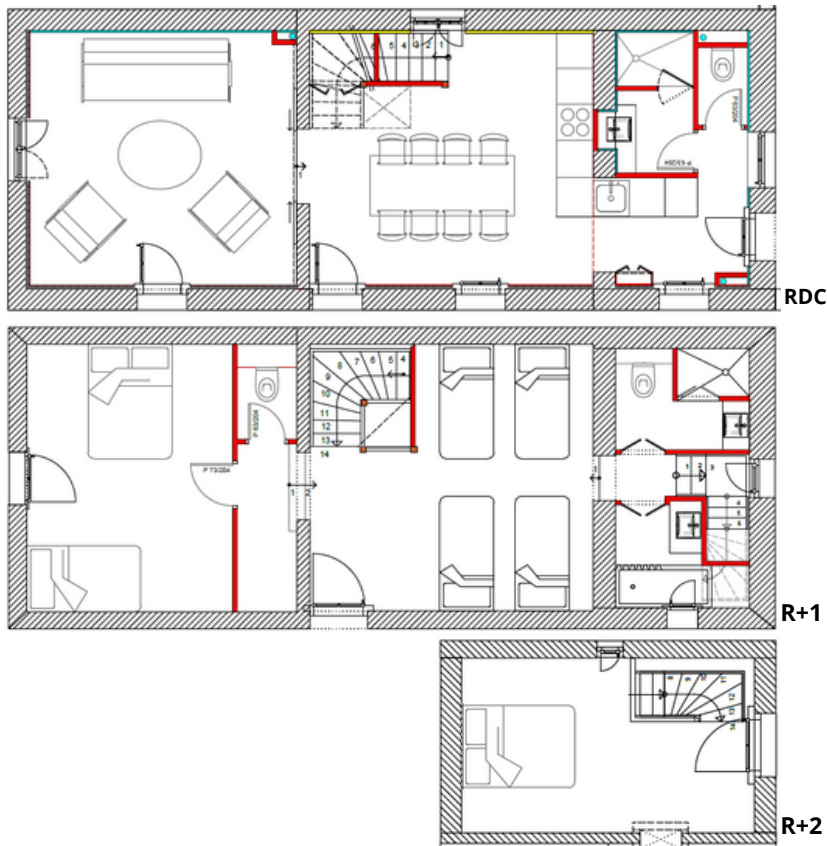

Votre location : Le Jardinier

♣ 9 personnes

Superficie totale des lieux loués : 110 m²

Maison individuelle et indépendante récemment rénovée pouvant accueillir 9 personnes. Terrasse privative aménagée, vue sur le parc du Château, à proximité de la piscine. WI-FI gratuit et disponible dans le salon du Château, accès à la piscine extérieure et partagée avec les autres vacanciers, terrain de tennis, boulodrome, table de ping-pong et aire de jeux pour enfants.

→ Au RDC :

Salon / salle à manger avec cuisine équipée
1 Salle d'eau et 1 WC

→ Au 1er étage :

1 Chambre avec 1 lit double et 1 lit simple
1 Chambre avec 4 lits simples
2 Salles d'eau (douches) / 2 WC

→ Au 2ème étage :

1 Chambre avec 1 lit double

→ Les équipements :

- ♣ 1 Lit en 160 cm
- ♣ 1 Lit en 140 cm
- ♣ 5 Lits simples
- ♣ 1 Plaque induction / 1 four
- ♣ 1 Micro-ondes / 1 cafetière filtre / 1 bouilloire
- ♣ 1 Lave vaisselle / 1 lave linge
- ♣ 1 réfrigérateur avec une partie congélateur
- ♣ Vaisselle, ustensiles de cuisine et de cuisson
- ♣ 1 Barbecue
- ♣ 1 Salon de jardin

→ Ground Floor :

- 1 Living / dining room with equipped kitchen
- 1 Bathroom (shower) with 1 toilet

→ On 1st Floor :

- 1 Bedroom with 1 double bed and 1 single bed
- 1 Bedroom with 4 single beds
- 2 Bathrooms (showers) and 2 toilets