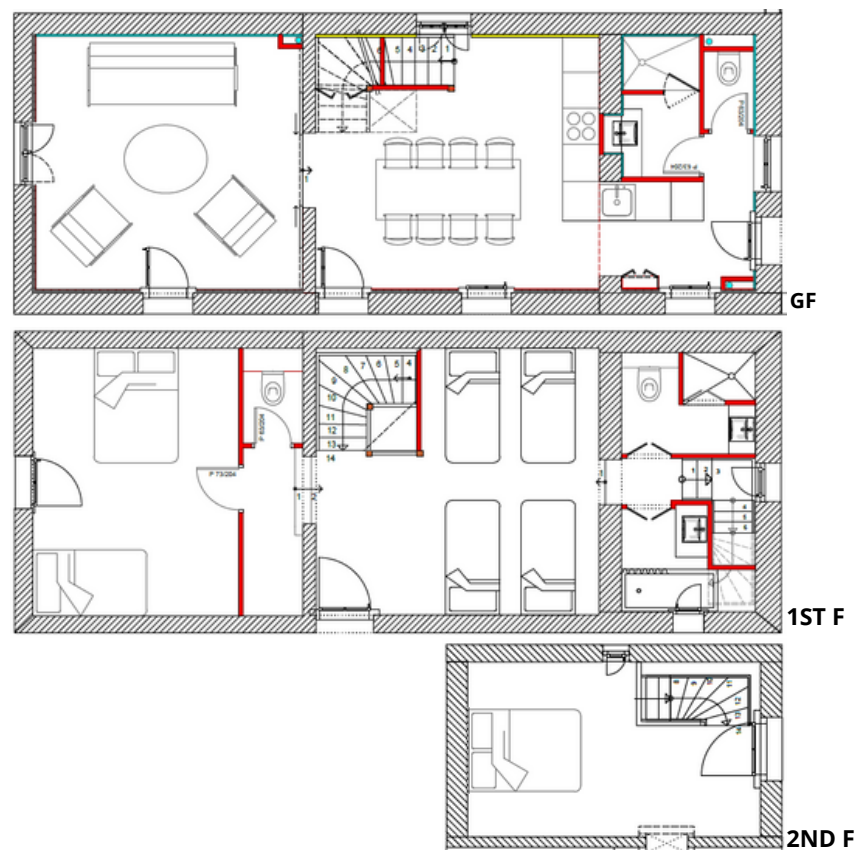

→ Au RDC :

Salon / salle à manger avec cuisine équipée
1 Salle d'eau et 1 WC

→ Au 1er étage :

1 Chambre avec 1 lit double et 1 lit simple
1 Chambre avec 4 lits simples
2 Salles d'eau (douches) / 2 WC

→ Au 2ème étage :

1 Chambre avec 1 lit double

→ Les équipements :

- ♣ 1 Lit en 160 cm
- ♣ 1 Lit en 140 cm
- ♣ 5 Lits simples
- ♣ 1 Plaque induction / 1 four
- ♣ 1 Micro-ondes / 1 cafetière filtre / 1 bouilloire
- ♣ 1 Lave vaisselle / 1 lave linge
- ♣ 1 réfrigérateur avec une partie congélateur
- ♣ Vaisselle, ustensiles de cuisine et de cuisson
- ♣ 1 Barbecue
- ♣ 1 Salon de jardin

→ Ground Floor :

- 1 Living / dining room with equipped kitchen
- 1 Bathroom (shower) with 1 toilet

→ On 1st Floor :

- 1 Bedroom with 1 double bed and 1 single bed
- 1 Bedroom with 4 single beds
- 2 Bathrooms (showers) and 2 toilets

→ En la planta baja:
Salón/comedor con cocina equipada
1 Baño (ducha) / 1 aseo

→ En el 1er piso:
1 Dormitorio con 1 cama doble y 1 cama individual
1 Dormitorio con 4 camas individuales
2 Baños (duchas) / 2 aseos